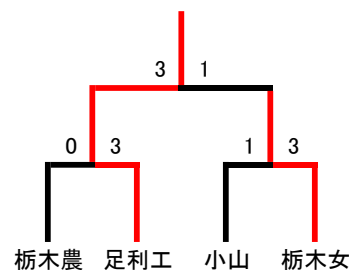

令和元年度 全国高等学校卓球栃木県予選会南部支部大会

令和元年5月25日
会 場 栃木市総合体育館

女子学校対抗リーグ

Aブロック	栃木商	栃木農	壬生	勝敗	得点	順位
1 栃木商		3-0	3-1	2-0	4	1
2 栃木農	0-3		3-1	1-1	3	2
3 壬生	1-3	1-3		0-2	2	3

Bブロック	足利工	小北桜	佐野東	勝敗	得点	順位
1 足利工		3-2	1-3	1-1	3	2
2 小北桜	2-3		2-3	0-2	2	3
3 佐野東	3-1	3-2		2-0	4	1

Cブロック	足利女	小山西	小山	勝敗	得点	順位
1 足利女		3-0	3-1	2-0	4	1
2 小山西	0-3		2-3	0-2	2	3
3 小山	1-3	3-1		1-1	3	2

Dブロック	栃木女	佐松桜	小城南	勝敗	得点	順位
1 栃木女		3-0	1-3	1-1	3	2
2 佐松桜	0-3		0-3	0-2	2	3
3 小城南	3-1	3-0		2-0	4	1

決勝トーナメント

2位トーナメント

3位トーナメント

試合順序	第1試合	第2試合	第3試合
	2-3	1-3	1-2