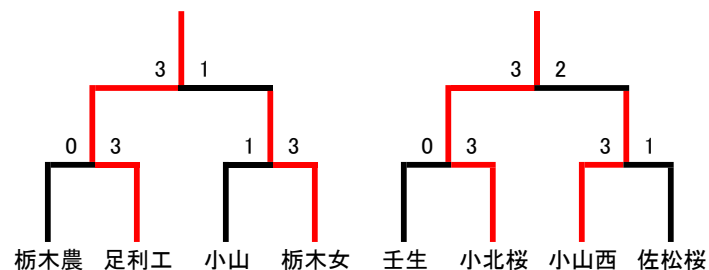

3位トーナメント

試合順序	第1試合	第2試合	第3試合
	2-3	1-3	1-2