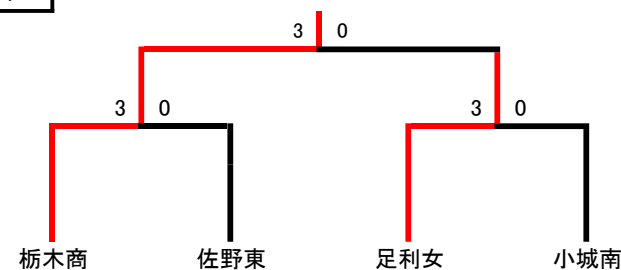

令和元年度 全国高等学校卓球栃木県予選会南部支部大会

令和元年5月25日
会 場 栃木市総合体育館

女子学校対抗リーグ

Aブロック	栃木商	栃木農	壬生	勝敗	得点	順位
1 栃木商		3-0	3-1	2-0	4	1
2 栃木農	0-3		3-1	1-1	3	2
3 壬生	1-3	1-3		0-2	2	3

Bブロック	足利工	小北桜	佐野東	勝敗	得点	順位
1 足利工		3-2	1-3	1-1	3	2
2 小北桜	2-3		2-3	0-2	2	3
3 佐野東	3-1	3-2		2-0	4	1

Cブロック	足利女	小山西	小山	勝敗	得点	順位
1 足利女		3-0	3-1	2-0	4	1
2 小山西	0-3		2-3	0-2	2	3
3 小山	1-3	3-1		1-1	3	2

Dブロック	栃木女	佐松桜	小城南	勝敗	得点	順位
1 栃木女		3-0	1-3	1-1	3	2
2 佐松桜	0-3		0-3	0-2	2	3
3 小城南	3-1	3-0		2-0	4	1

決勝トーナメント