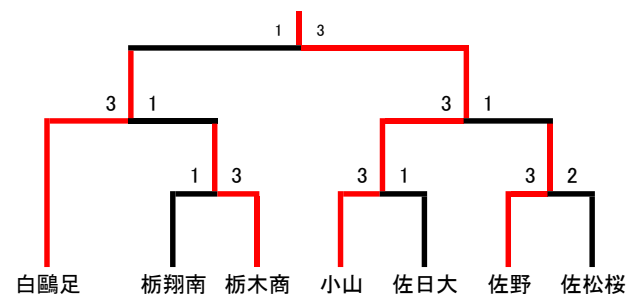

Bブロック	小山西	栃木工	栃木商	佐野	勝敗	得点	順位
1 小山西	-	0-3	3-1	3-0	2-1	5	2
2 栃木工	3-0	-	3-0	3-0	3-0	6	1
3 栃木商	1-3	0-3	-	3-2	1-2	4	3
4 佐野	0-3	0-3	2-3	-	0-3	3	4

Cブロック	栃翔南	栃木	足大附	小山	勝敗	得点	順位
1 栃翔南	-	0-3	1-3	2-3	0-3	3	4
2 栃木	3-0	-	1-3	3-1	2-1	5	2
3 足大附	3-1	3-1	-	3-1	3-0	6	1
4 小山	3-2	1-3	1-3	-	1-2	4	3

Dブロック	國學栃	佐松桜	小北桜	小城南	勝敗	得点	順位
1 國學栃	-	3-2		3-0	2-0	4	1
2 佐松桜	2-3	-		1-3	0-2	2	3
3 小北桜			-				
4 小城南	0-3	3-1		-	1-1	3	2

決勝トーナメント

下位トーナメント

試合順序	第1試合	第2試合	第3試合
	1-4	2-3	1-3
		1-3	2-4
			1-2
			3-4