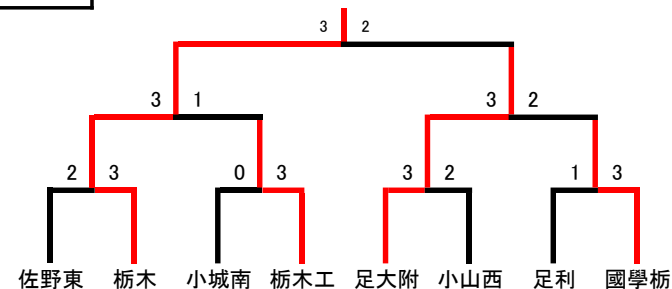

平成31年度 関東高等学校卓球栃木県予選会南部支部大会

平成31年4月20日(土)
会 場 佐野市民体育館

男子学校対抗リーグ

Aブロック	佐野東	足利	佐日大	白鷗足	勝敗	得点	順位
1 佐野東	-	3-1	3-0	3-1	3-0	6	1
2 足利	1-3	-	3-0	3-2	2-1	5	2
3 佐日大	0-3	0-3	-	0-3	0-3	3	4
4 白鷗足	1-3	2-3	3-0	-	1-2	4	3

Bブロック	小山西	栃木工	栃木商	佐野	勝敗	得点	順位
1 小山西	-	0-3	3-1	3-0	2-1	5	2
2 栃木工	3-0	-	3-0	3-0	3-0	6	1
3 栃木商	1-3	0-3	-	3-2	1-2	4	3
4 佐野	0-3	0-3	2-3	-	0-3	3	4

Cブロック	栃翔南	栃木	足大附	小山	勝敗	得点	順位
1 栃翔南	-	0-3	1-3	2-3	0-3	3	4
2 栃木	3-0	-	1-3	3-1	2-1	5	2
3 足大附	3-1	3-1	-	3-1	3-0	6	1
4 小山	3-2	1-3	1-3	-	1-2	4	3

Dブロック	國學栃	佐松桜	小北桜	小城南	勝敗	得点	順位
1 國學栃	-	3-2		3-0	2-0	4	1
2 佐松桜	2-3	-		1-3	0-2	2	3
3 小北桜			-				
4 小城南	0-3	3-1		-	1-1	3	2

決勝トーナメント

下位トーナメント

試合順序	第1試合	第2試合	第3試合
	1-4	2-3	1-3
		1-3	2-4
			1-2
			3-4