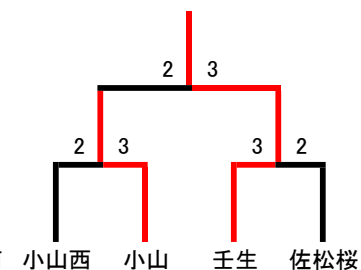

平成31年度 関東高等学校卓球栃木県予選会南部支部大会

平成31年4月20日(土)
会 場 佐野市民体育館

女子学校対抗リーグ

Aブロック	栃翔南	小山西	小北桜	勝敗	得点	順位
1	栃翔南	3-0	3-0	2-0	4	1
2	小山西	0-3	0-3	0-2	2	3
3	小北桜	0-3	3-0	1-1	3	2

Bブロック	佐野東	栃木女	壬生	勝敗	得点	順位
1	佐野東	1-3	3-1	1-1	3	2
2	栃木女	3-1	3-0	2-0	4	1
3	壬生	1-3	0-3	0-2	2	3

Cブロック	足利女	足利工	小山	勝敗	得点	順位
1	足利女	3-2	3-2	2-0	4	1
2	足利工	2-3	3-2	1-1	3	2
3	小山	2-3	2-3	0-2	2	3

Dブロック	栃商業	小城南	佐松桜	勝敗	得点	順位
1	栃商業	3-0	3-0	2-0	4	1
2	小城南	0-3	3-1	1-1	3	2
3	佐松桜	0-3	1-3	0-2	2	3

決勝トーナメント

2位トーナメント

3位トーナメント

試合順序	第1試合	第2試合	第3試合
	2-3	1-3	1-2