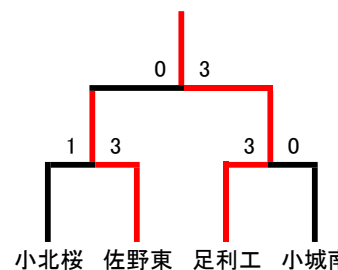

平成31年度 関東高等学校卓球栃木県予選会南部支部大会

平成31年4月20日(土)
会 場 佐野市民体育館

女子学校対抗リーグ

Aブロック	栃翔南	小山西	小北桜	勝敗	得点	順位
1	栃翔南	3-0	3-0	2-0	4	1
2	小山西	0-3	0-3	0-2	2	3
3	小北桜	0-3	3-0	1-1	3	2

Bブロック	佐野東	栃木女	壬生	勝敗	得点	順位
1	佐野東	1-3	3-1	1-1	3	2
2	栃木女	3-1	3-0	2-0	4	1
3	壬生	1-3	0-3	0-2	2	3

Cブロック	足利女	足利工	小山	勝敗	得点	順位
1	足利女	3-2	3-2	2-0	4	1
2	足利工	2-3	3-2	1-1	3	2
3	小山	2-3	2-3	0-2	2	3

Dブロック	栃商業	小城南	佐松桜	勝敗	得点	順位
1	栃商業	3-0	3-0	2-0	4	1
2	小城南	0-3	3-1	1-1	3	2
3	佐松桜	0-3	1-3	0-2	2	3

決勝トーナメント

2位トーナメント

3位トーナメント

試合順序	第1試合	第2試合	第3試合
	2-3	1-3	1-2