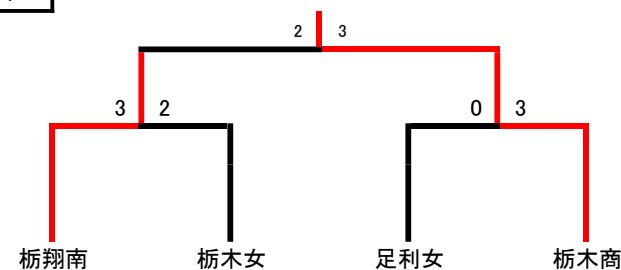

平成31年度 関東高等学校卓球栃木県予選会南部支部大会

平成31年4月20日(土)
会 場 佐野市民体育館

女子学校対抗リーグ

Aブロック	栃翔南	小山西	小北桜	勝敗	得点	順位
1	栃翔南	3-0	3-0	2-0	4	1
2	小山西	0-3	0-3	0-2	2	3
3	小北桜	0-3	3-0	1-1	3	2

Bブロック	佐野東	栃木女	壬生	勝敗	得点	順位
1	佐野東	1-3	3-1	1-1	3	2
2	栃木女	3-1	3-0	2-0	4	1
3	壬生	1-3	0-3	0-2	2	3

Cブロック	足利女	足利工	小山	勝敗	得点	順位
1	足利女	3-2	3-2	2-0	4	1
2	足利工	2-3	3-2	1-1	3	2
3	小山	2-3	2-3	0-2	2	3

Dブロック	栃商業	小城南	佐松桜	勝敗	得点	順位
1	栃商業	3-0	3-0	2-0	4	1
2	小城南	0-3	3-1	1-1	3	2
3	佐松桜	0-3	1-3	0-2	2	3

決勝トーナメント

2位トーナメント

3位トーナメント

試合順序	第1試合	第2試合	第3試合
	2-3	1-3	1-2