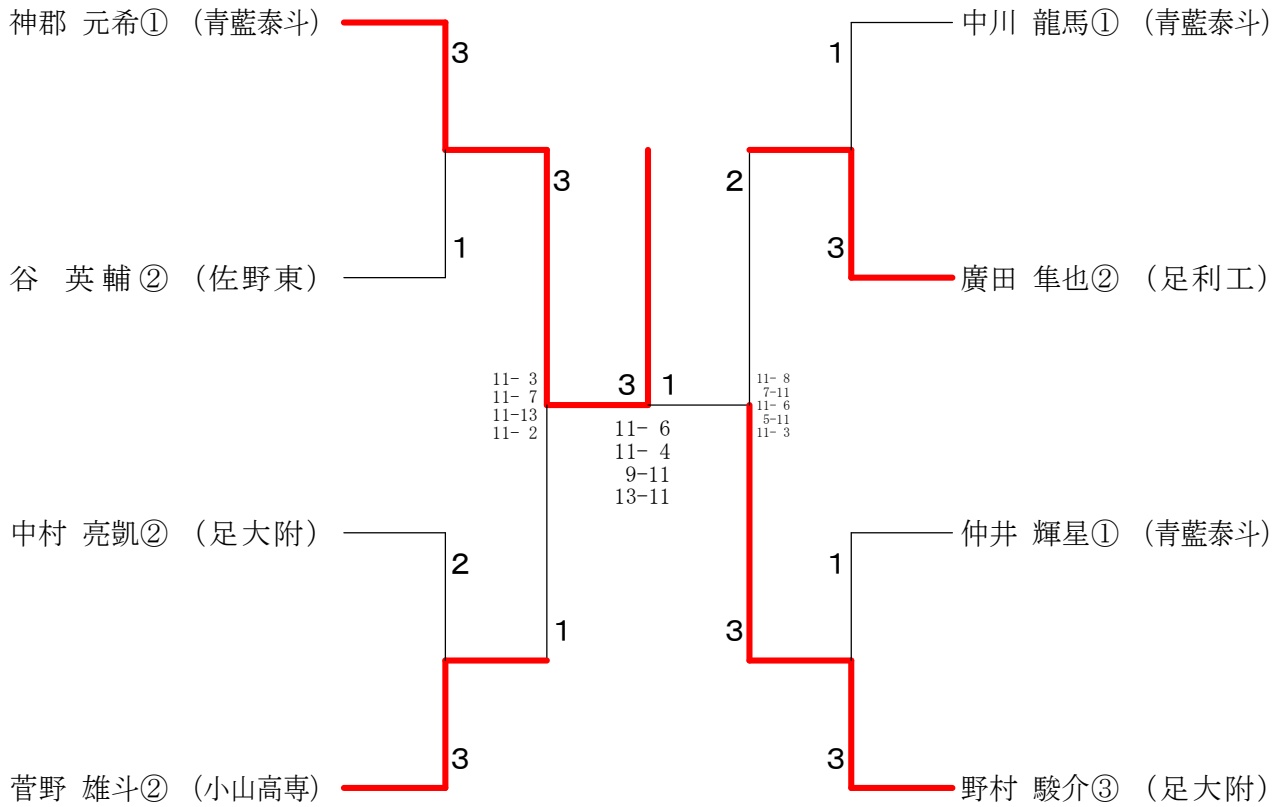

決勝戦  
新井 莉奈① (青藍泰斗) vs 持田 怜奈③ (栃木商) [81]

平成31年度 関東大会栃木県予選南部支部予選会  
女子シングルスー2

平成31年4月19日  
足利市民体育館

男子ダブルスー1

男子ダブルスー2

平成31年度 関東大会栃木県予選南部支部予選会  
女子ダブルス

平成31年4月19日  
足利市民体育館

女子シングルス

女子ダブルス