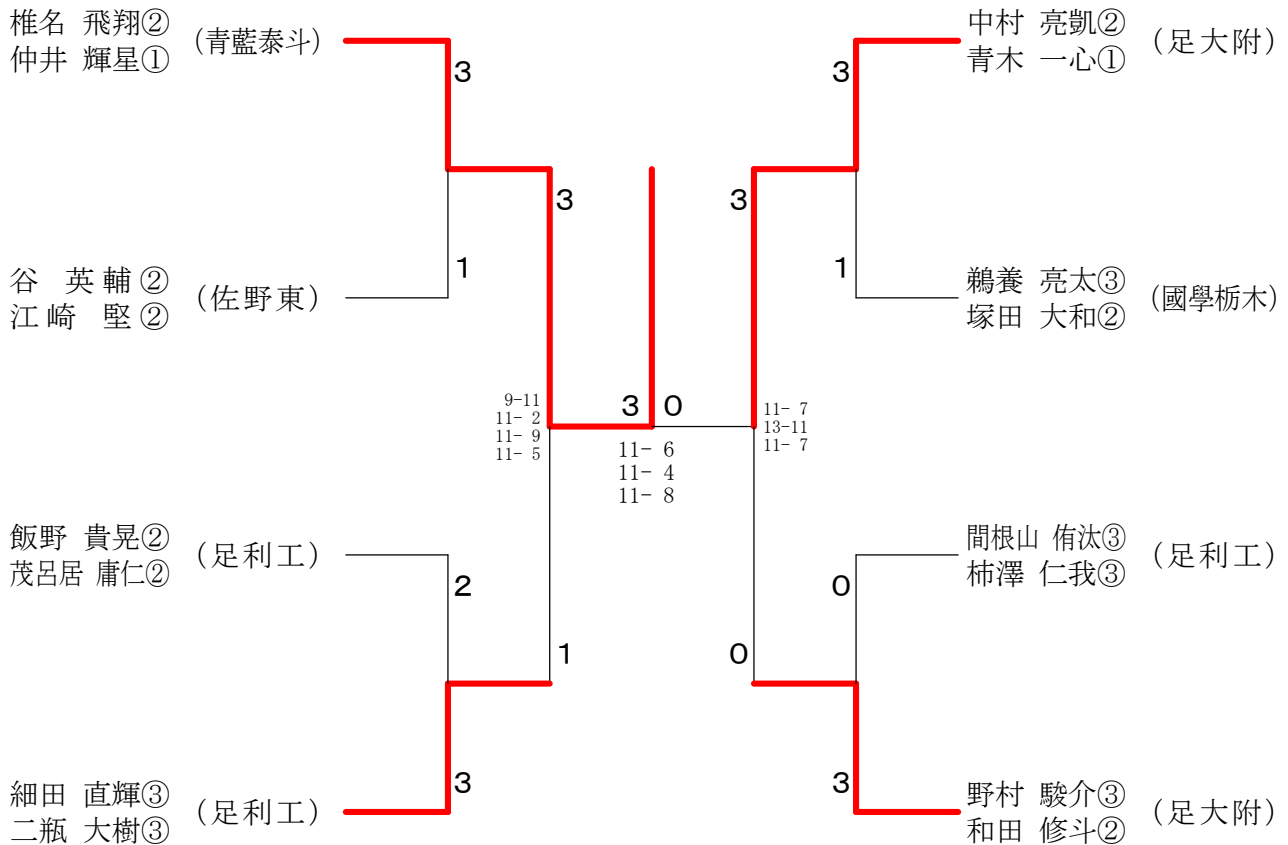

男子シングルスー1

平成31年度 関東大会栃木県予選南部支部予選会  
男子シングルスー2

平成31年4月19日  
足利市民体育館

平成31年度 関東大会栃木県予選南部支部予選会  
男子シングルスー3

平成31年4月19日  
足利市民体育館

男子シングルスー4

平成31年度 関東大会栃木県予選南部支部予選会  
女子シングルスー1

平成31年4月19日  
足利市民体育館

決勝戦  
新井 莉奈① (青藍泰斗) vs 持田 怜奈③ (栃木商) [81]

平成31年度 関東大会栃木県予選南部支部予選会  
女子シングルスー2

平成31年4月19日  
足利市民体育館

男子ダブルスー1

男子ダブルスー2

平成31年度 関東大会栃木県予選南部支部予選会  
女子ダブルス

平成31年4月19日  
足利市民体育館

女子シングルス

女子ダブルス