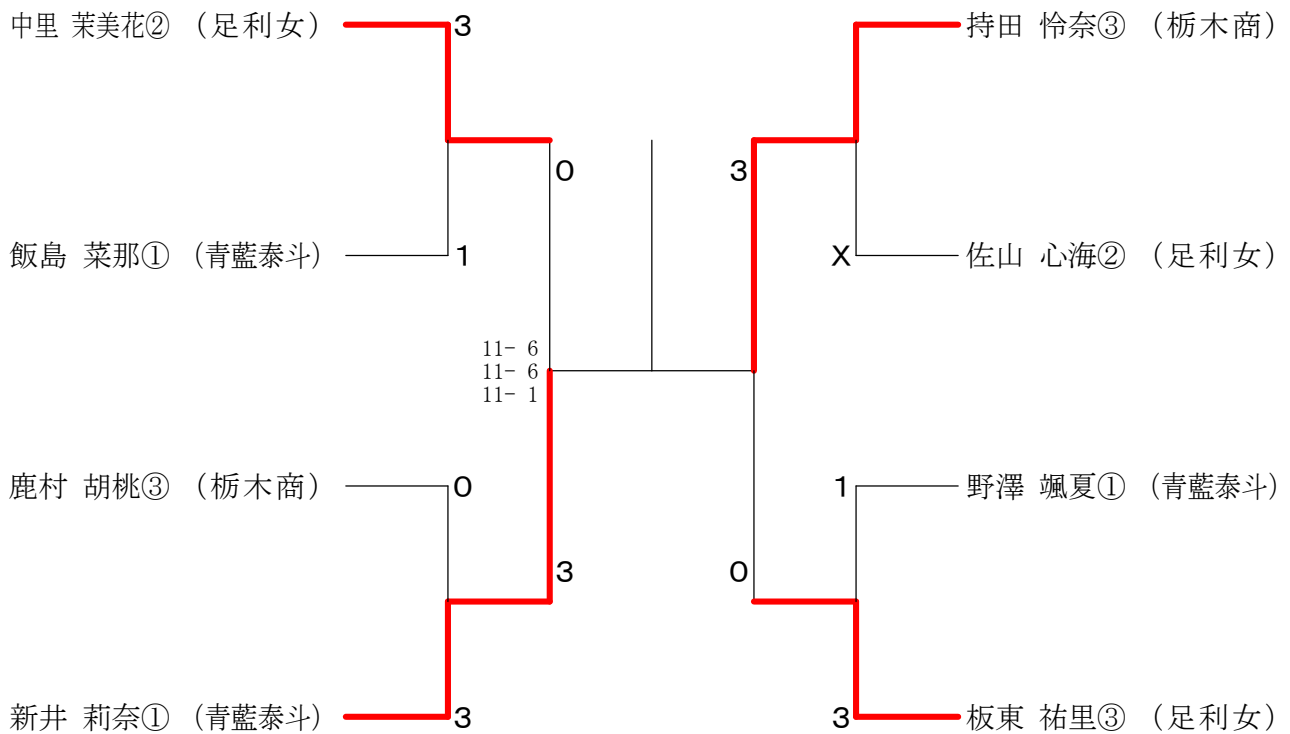

決勝戦  
新井 莉奈① (青藍泰斗) vs 持田 怜奈③ (栃木商) [81]

平成31年度 関東大会栃木県予選南部支部予選会  
女子シングルスー2

平成31年4月19日  
足利市民体育館

男子ダブルスー1

男子ダブルスー2

平成31年度 関東大会栃木県予選南部支部予選会  
女子ダブルス

平成31年4月19日  
足利市民体育館

女子シングルス

女子ダブルス