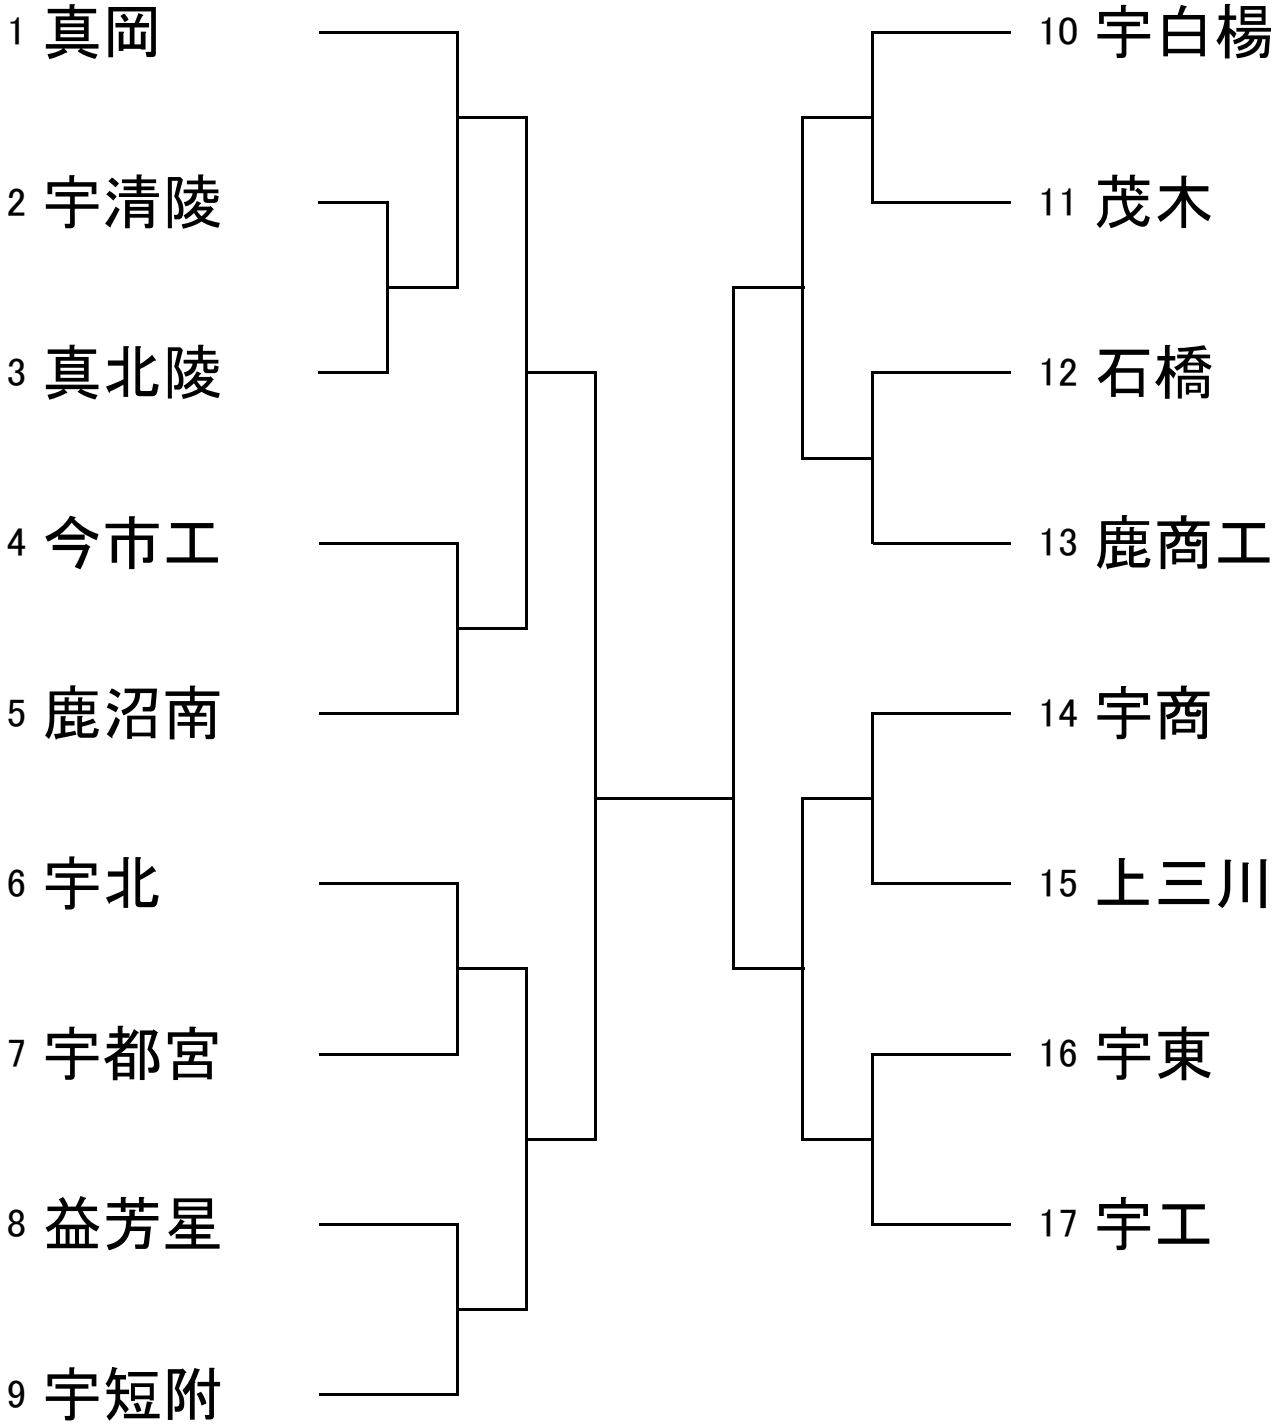

中部支部新人戦

平成30年1月26日

男子団体1部

中部支部新人戦

平成30年1月26日

男子団体2部

中部支部新人戦

平成30年1月26日

女子団体1部

1 真岡女

2 宇北

3 茂木

4 鹿沼

5 作新

6 文星女

女子団体2部