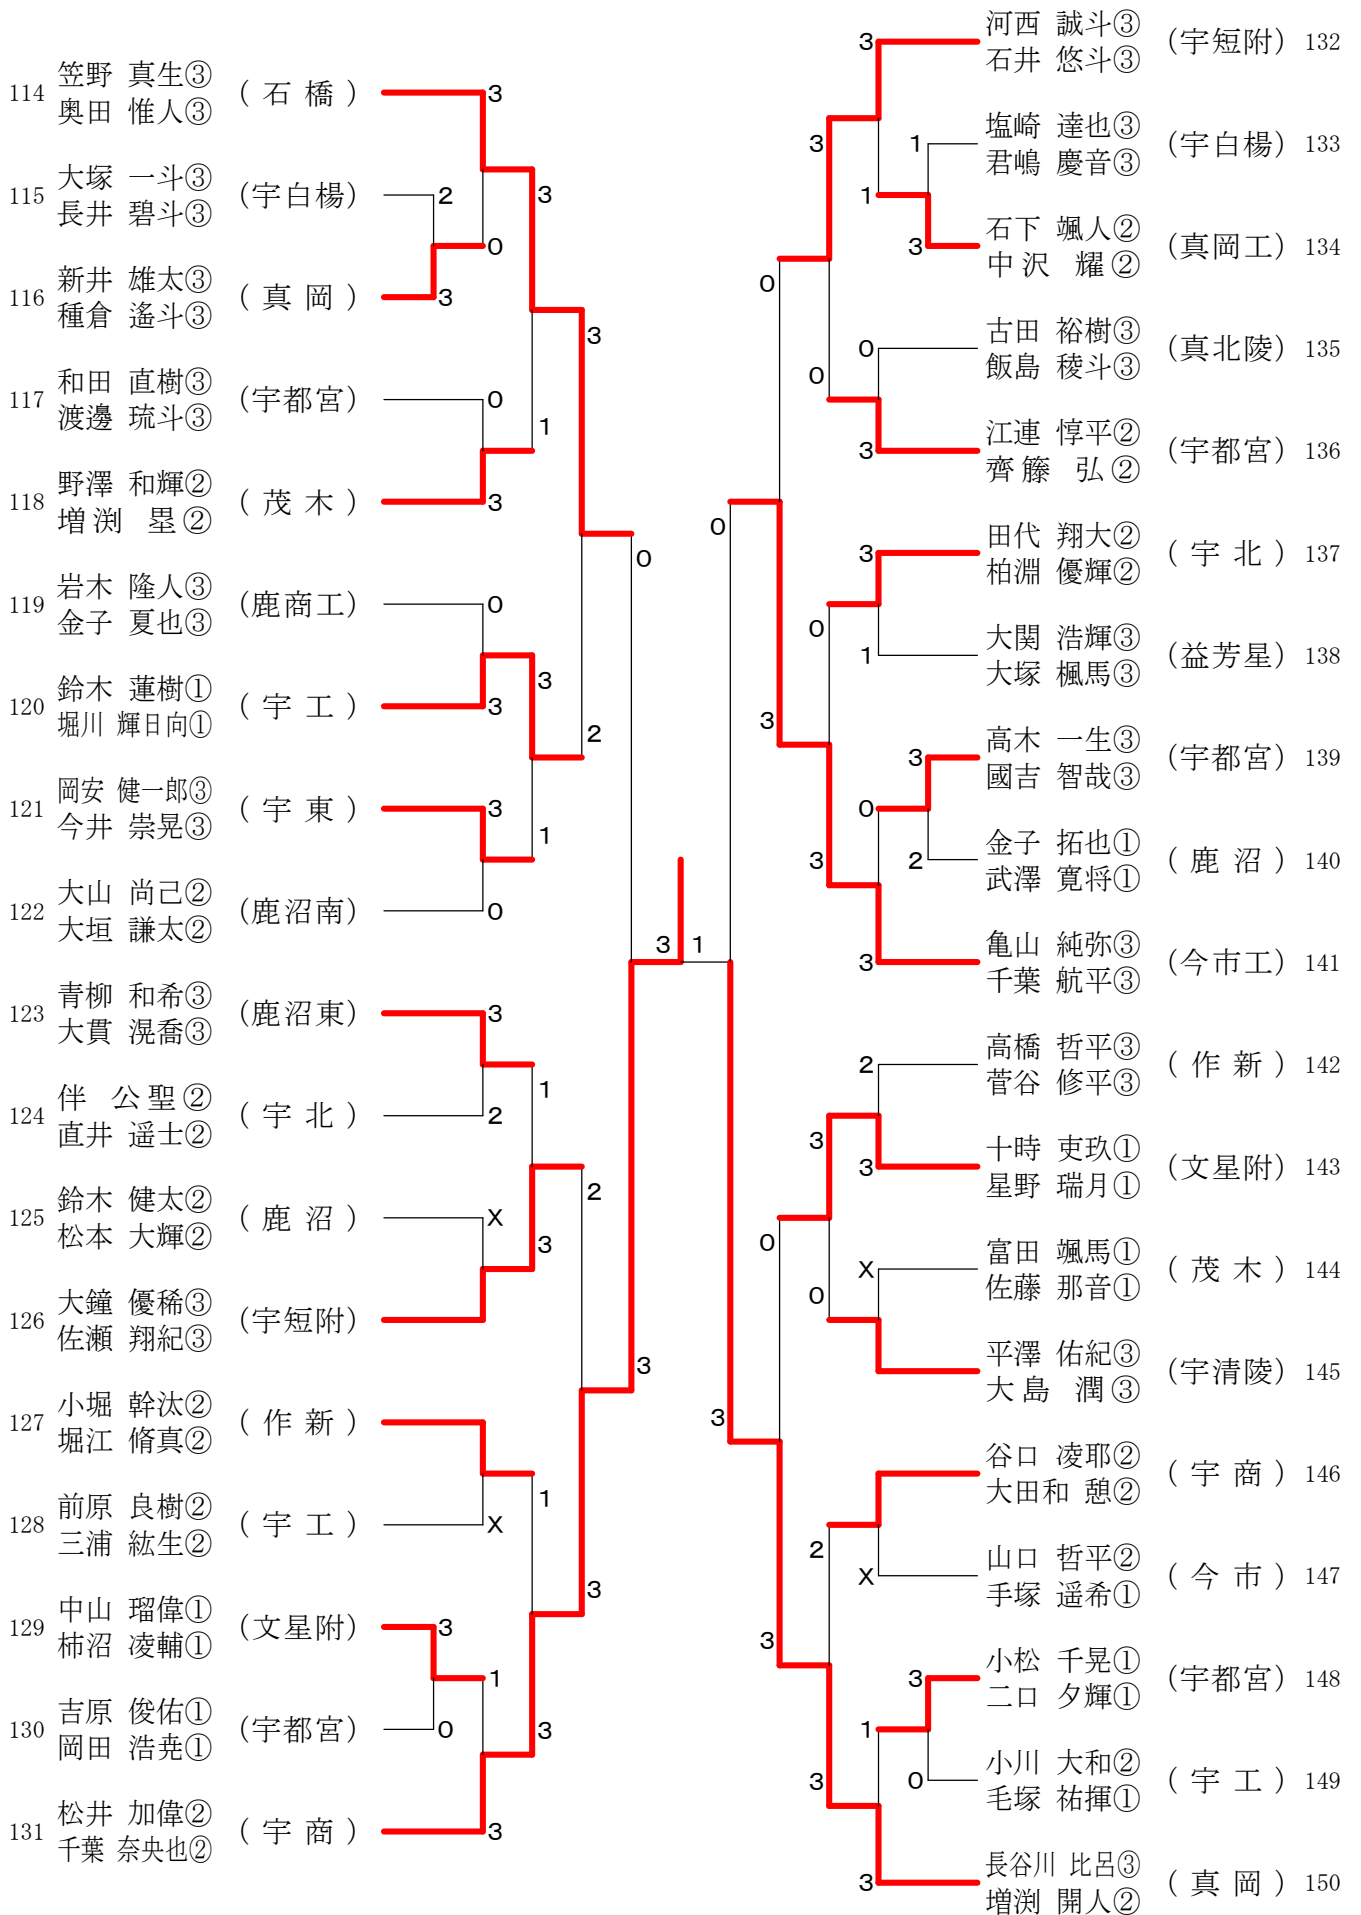

平成31年度栃木県高等学校総合体育大会中部地区予選会

平成31年4月20日

男子ダブルスー1

1	中田 怜哉② 大森 舜②	(文星附)	3			桂川 真人② 川中子 幸紘②	(宇工)	20
2	山本 幸央② 高橋 佳宏③	(宇商)	3	1	3	阿久津 裕生② 海藤 壮人①	(真岡)	21
3	山崎 好喜② 磯山 晴②	(宇短附)	0	0	3	中村 優② 福島 千寛②	(宇都宮)	22
4	手塚 誠也③ 西村 直人③	(今市工)	1	1	1	大橋 拓生② 関口 由登②	(鹿沼)	23
5	小松 優希③ 武井 幹太③	(宇清陵)	X	X	3	倉員 尚士③ 塚越 弘音③	(上三川)	24
6	川上 浩昂② 中本 駿②	(真岡)	0	0	3	阿久津 孝仁③ 石川 想②	(今市工)	25
7	五十嵐 叶夢② 上野 一眞①	(真岡工)	3	1	2	木村 舜希① 長木 裕夢①	(文星附)	26
8	川又 伊吹生② 田村 恭平②	(宇工)	0	0	3	上野 航汰③ 矢野 凌雅③	(益芳星)	27
9	山口 卓洋③ 佐々木 洋哉③	(宇都宮)	3	3	0	濱本 涼介③ 中村 健③	(宇都宮)	28
10	郷間 達也② 菅波 伊織②	(宇白楊)	2	2	3	竹澤 冬馬③ 磯尾 ラフィー②	(今市)	29
11	上野 倅祐② 北條 巧真②	(石橋)	1	3	3	世取山 真紘② 高嶋 仁翔②	(作新)	30
12	木村 怜① 飯田 翔①	(茂木)	3	0	0	宮森 奏輔② 小堀 大悟②	(宇短附)	31
13	平井 章裕② 小松 寛弥②	(宇工)	3	0	1	濱野 耕志② 石川 瞳真②	(真北陵)	32
14	天谷 隼人③ 清水 尚哉③	(鹿商工)	1	1	2	秋澤 拓弥① 藤田 陽介①	(鹿商工)	33
15	濱野 遥輝② 田所 翔①	(作新)	3	0	3	小室 海稜① 浦井 暖人①	(茂木)	34
16	濱田 恭輔③ 村井 伸明②	(宇東)	0	0	3	萩庭 和輝① 桑野 功大①	(宇北)	35
17	小平 俊輔② 渡邊 駿樹②	(宇都宮)	0	3	1	吉澤 蓮② 南 竣介②	(宇都宮)	36
18	小出 拓杜① 坂口 凜太郎①	(宇北)	X	3	3	今泉 晴喜② 大高 悠聖②	(宇商)	37
19	柴田 大心③ 鈴木 湧登②	(鹿沼)	3	3	3			

男子ダブルスー2

38	大越 彰人① 大内 悠登①	(作新)	3	中村 晴輝② 内藤 功基③	(宇都宮)	57
39	塚原 健登② 梅山 拓光②	(宇短附)	2	大内 誠剛② 齊藤 雅人②	(益芳星)	58
40	高橋 歩武① 野沢 凌太①	(宇工)	3	入江 舜① 遠山 輝①	(鹿沼)	59
41	佐々木 蓮② 齋藤 俊太②	(宇都宮)	1	栗又 玲雄② 須藤 一馬②	(宇白楊)	60
42	中山 輝人① 高橋 翔平①	(文星附)	3	笹内 碧② 針谷 登夢②	(宇工)	61
43	山崎 大輔② 北原 将梧②	(宇白楊)	3	田村 真之③ 石川 直樹②	(石橋)	62
44	石塚 楓汰② 藤本 誠弥①	(鹿沼東)	0	本間 秀人③ 山田 健③	(宇商)	63
45	伊藤 琢真② 瀬川 徹太②	(上三川)	1	柳 和樹② 笹嶋 洗誓②	(真岡工)	64
46	田口 昂樹② 上野 慎太郎①	(益芳星)	3	清水 翔太③ 荒井 優輝②	(宇短附)	65
47	松本 大輝② 滝田 悟士①	(宇東)	3	尾形 渉② 所 翔太②	(宇清陵)	66
48	白井 健一郎③ 山越 一真①	(鹿商工)	0	田崎 翔太② 原島 琉空①	(茂木)	67
49	傳住 迅矢② 旭山 溪②	(宇都宮)	3	本田 賢太郎③ 御子貝 尚彦③	(作新)	68
50	直井 維吹① 伊藤 将吾①	(真岡)	0	荻原 歩夢③ 大井 友雅③	(宇工)	69
51	浅見 侑汰③ 高畑 大空③	(鹿沼)	3	小林 優斗③ 齋藤 瑞輝③	(今市工)	70
52	小倉 泰成② 石川 瑞己②	(宇都宮)	3	梅森 伶王③ 張 輝宏③	(宇都宮)	71
53	小池 凜太郎② 藤江 翔②	(今市工)	0	仙波 光一③ 飯野 光平③	(真北陵)	72
54	小林 勇登② 渡邊 陸斗②	(宇北)	3	馬目 悠生② 小玉 大輔②	(真岡)	73
55	近澤 晴彦② 関俣 和希②	(茂木)	0	白鳥 裕紀① 新井 大騎①	(文星附)	74
56	齋藤 洗汰② 新井 雅人②	(宇商)	3	濱田 陸人③ 関根 壮啓③	(宇北)	75

男子ダブルスー3

男子ダブルスー4

女子ダブルス

平成31年度栃木県高等学校総合体育大会中部地区予選会

男子ダブルス