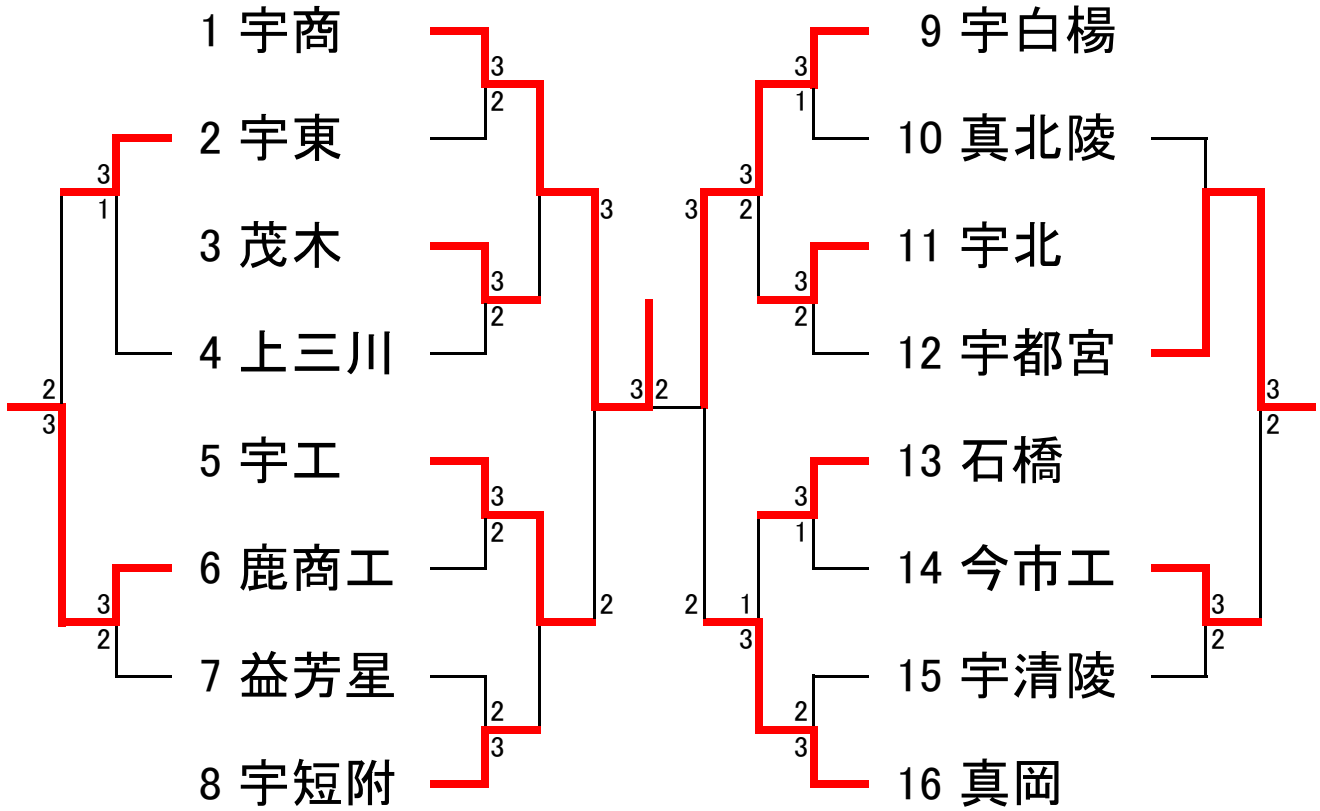

平成30年度関東高校学校卓球大会中部地区予選会

男子団体

平成30年4月20日(金)

女子団体