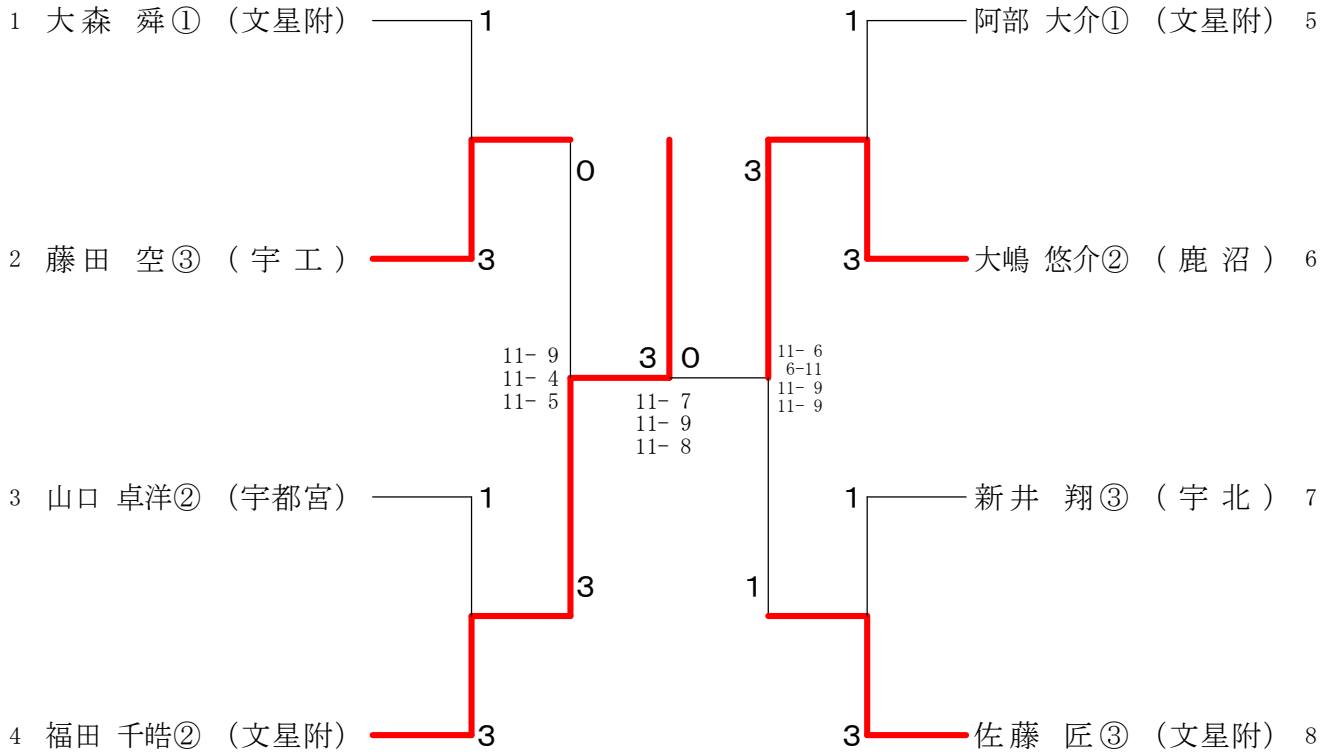

男子シングルスー1

男子シングルスー2

82 北條 晴樹② (文星附)	3	3	石塚 琢真③ (作新)	123						
83 村田 真之輔① (宇北)	3	0	3	大塚 溪太③ (真岡)	124					
84 小平 俊輔① (宇都宮)	0	3	x	塚田 悠斗① (鹿商工)	125					
85 石川 優貴② (真北陵)	x	0	3	大塚 楓馬② (益芳星)	126					
86 前原 良樹① (宇工)	3	2	0	大島 潤② (宇清陵)	127					
87 清水 尚哉② (鹿商工)	1	2	3	大森 悠生③ (宇都宮)	128					
88 河崎 佑典③ (作新)	0	1	0	3	岡本 悠佑② (宇北)	129				
89 松本 智志① (宇商)	3	2	3	0	山田 健② (宇商)	130				
90 原 大知① (宇都宮)	0	3	0	0	小曾戸 拓翔③ (豊)	131				
91 鈴木 湧登① (鹿沼)	3	3	3	3	舘田 陽介② (宇工)	132				
92 川上 浩昂① (真岡)	0	3	0	0	椿 琢磨③ (真北陵)	133				
93 山口 卓洋② (宇都宮)	3	3	1	0	3	長井 碧斗② (宇白楊)	134			
94 高根沢 友也② (宇清陵)	3	0	3	3	菊地 正真② (文星附)	135				
95 山本 貴大③ (真北陵)	1	3	x	3	齋藤 知輝③ (今市工)	136				
96 石井 悠斗② (宇短附)	1	3	0	3	久保 幸平③ (宇都宮)	137				
97 吉野 隼士③ (今市工)	x	3	2	0	3	関戸 維吹③ (茂木)	138			
98 関戸 健太郎② (上三川)	0	3	0	3	3	篠原 翔平② (上三川)	139			
99 宮下 直輝③ (宇白楊)	3	1	0	3	0	3	中村 晴輝① (宇都宮)	140		
100 小堀 幹汰① (作新)	1	3	0	3	0	3	金子 蓮② (宇短附)	141		
101 加藤 誠也① (茂木)	3	3	3	3	3	3	秋澤 省吾③ (鹿沼)	142		
102 竹澤 冬馬② (今市)	1	1	3	3	3	3	本山 建③ (宇東)	143		
103 飯野 和樹③ (宇短附)	3	3	3	3	0	3	3	長野 逸平① (宇都宮)	144	
104 大橋 拓生① (鹿沼)	3	0	3	3	1	3	1	古田 裕樹② (真北陵)	145	
105 渡邊 駿樹① (宇都宮)	0	3	3	3	1	3	3	藤本 泰誠③ (上三川)	146	
106 上野 和樹③ (真北陵)	2	0	3	2	2	3	0	大山 和也③ (鹿沼東)	147	
107 上原 優大② (宇東)	3	3	0	0	0	3	0	福田 翔康③ (作新)	148	
108 中山 友貴③ (宇工)	3	3	3	0	3	3	0	武田 侑② (宇短附)	149	
109 関根 武① (文星附)	2	2	1	1	3	3	1	3	福田 寛季② (宇都宮)	150
110 新井 雄太② (真岡)	0	3	1	3	1	2	3	3	荻原 歩夢② (宇工)	151
111 森田 昭徳① (宇都宮)	x	3	3	3	3	3	0	3	永井 友太③ (宇北)	152
112 神戸 健③ (鹿沼東)	3	1	3	0	0	3	3	0	中村 遼河③ (真岡)	153
113 岩木 隆人② (鹿商工)	1	3	0	0	3	3	3	3	谷口 凌耶① (宇商)	154
114 堀江 脩真① (作新)	3	0	3	0	3	3	0	3	渡邊 勇太③ (鹿商工)	155
115 村田 一刀① (宇白楊)	1	3	3	0	3	3	0	3	栗又 玲雄① (宇白楊)	156
116 小倉 泰成① (宇都宮)	0	3	3	0	3	3	0	3	大関 琉矢③ (真北陵)	157
117 脇 洸優① (茂木)	3	1	3	3	3	3	3	3	福田 千皓② (文星附)	158
118 野沢 智大③ (石橋)	3	3	2	3	3	3	3	3	成瀬 善一③ (宇都宮)	159
119 笹内 碧① (宇工)	1	3	2	0	3	3	0	3	西村 直人② (今市工)	160
120 伊藤 音緒① (真北陵)	3	2	1	0	0	3	0	3	平出 ネオ② (宇清陵)	161
121 山崎 愛斗② (益芳星)	0	1	2	2	0	3	3	3	川又 伊吹生① (宇工)	162
122 江森 優太③ (宇商)	3	3	3	3	3	3	3	3	赤羽 玲於② (真岡工)	163

男子シングルスー3

男子シングルスー4

女子シングルスー1

女子シングルスー2

男子シングルス

女子シングルス