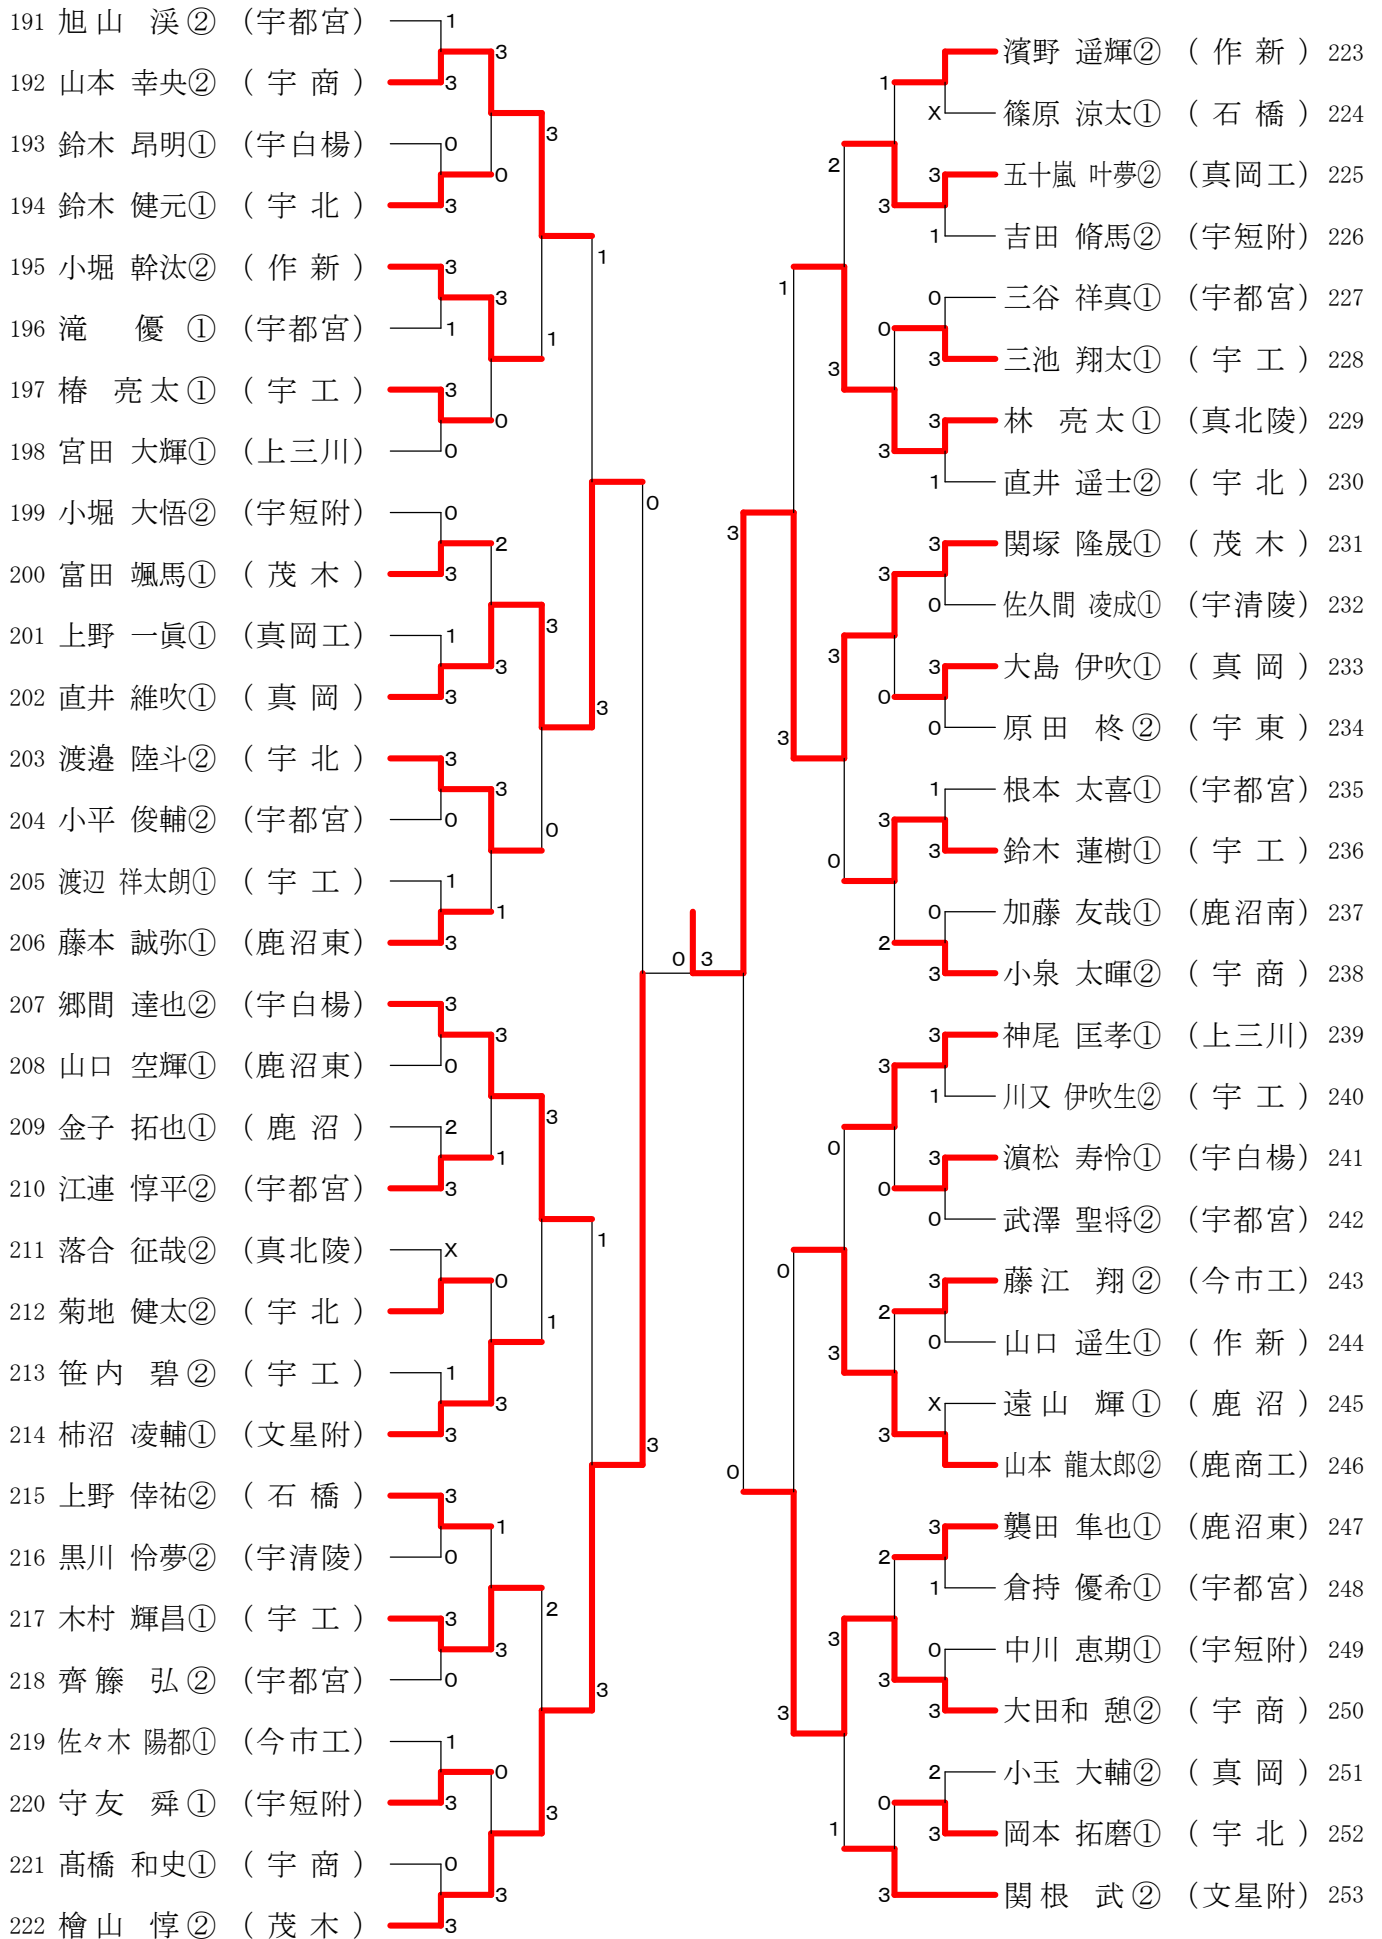

男子シングルス1部 Aブロック	加藤	小森	田口	中山	鈴木	勝敗	順位
加藤 渉① (作新)		○ 3-0	○ 3-0	○ 3-0	○ 3-0	M 4-0 G 12-0 P 0-0	1
小森 直哉② (文星附)	× 0-3		○ 3-1	○ 3-1	○ 3-1	M 3-1 G 9-6 P 0-0	2
田口 昂樹② (益芳星)	× 0-3	× 1-3		× 0-3	○ 3-2	M 1-3 G 4-11 P 0-0	4
中山 輝人① (文星附)	× 0-3	× 1-3	○ 3-0		○ 3-1	M 2-2 G 7-7 P 0-0	3
鈴木 湧登② (鹿沼)	× 0-3	× 1-3	× 2-3	× 1-3		M 0-4 G 4-12 P 0-0	5

男子シングルス1部 Dブロック	青 山	小 川	中 田	松 本	勝 敗	順 位
青山 諒大② (作 新)		×	○	○	M 2-1 G 7-4 P 0-0	2
小川 透生① (作 新)	○ 3-1		○ 3-1	○ 3-1	M 3-0 G 9-3 P 0-0	1
中田 伶哉② (文 星 附)	×	×		○ 3-2	M 1-2 G 5-8 P 0-0	3
松本 大輝② (宇 東)	×	×	×		M 0-3 G 3-9 P 0-0	4

令和元年度中部支部高等学校新人卓球大会

2020年1月25日

男子シングルス2部-1

令和元年度中部支部高等学校新人卓球大会

2020年1月25日

男子シングルス2部-2

令和元年度中部支部高等学校新人卓球大会

2020年1月25日

男子シングルス2部-3

令和元年度中部支部高等学校新人卓球大会

2020年1月25日

男子シングルス2部-4

女子シングルス1部 Aブロック	橋田	内田	若松	坂内	勝敗	順位
橋田 愛梨② (真岡女)		○ -X	○ 3-0	○ 3-0	M 3-0 G 8-0 P 22-0	1
内田 紗羅② (宇中女)	× X-		× X-	× X-	M 0-3 G 0-6 P 0-66	X
若松 夢果② (鹿沼)	× 0-3	○ -X		○ 3-0	M 2-1 G 5-3 P 22-0	2
坂内 凜々子② (宇短附)	× 0-3	○ -X	× 0-3		M 1-2 G 2-6 P 22-0	3