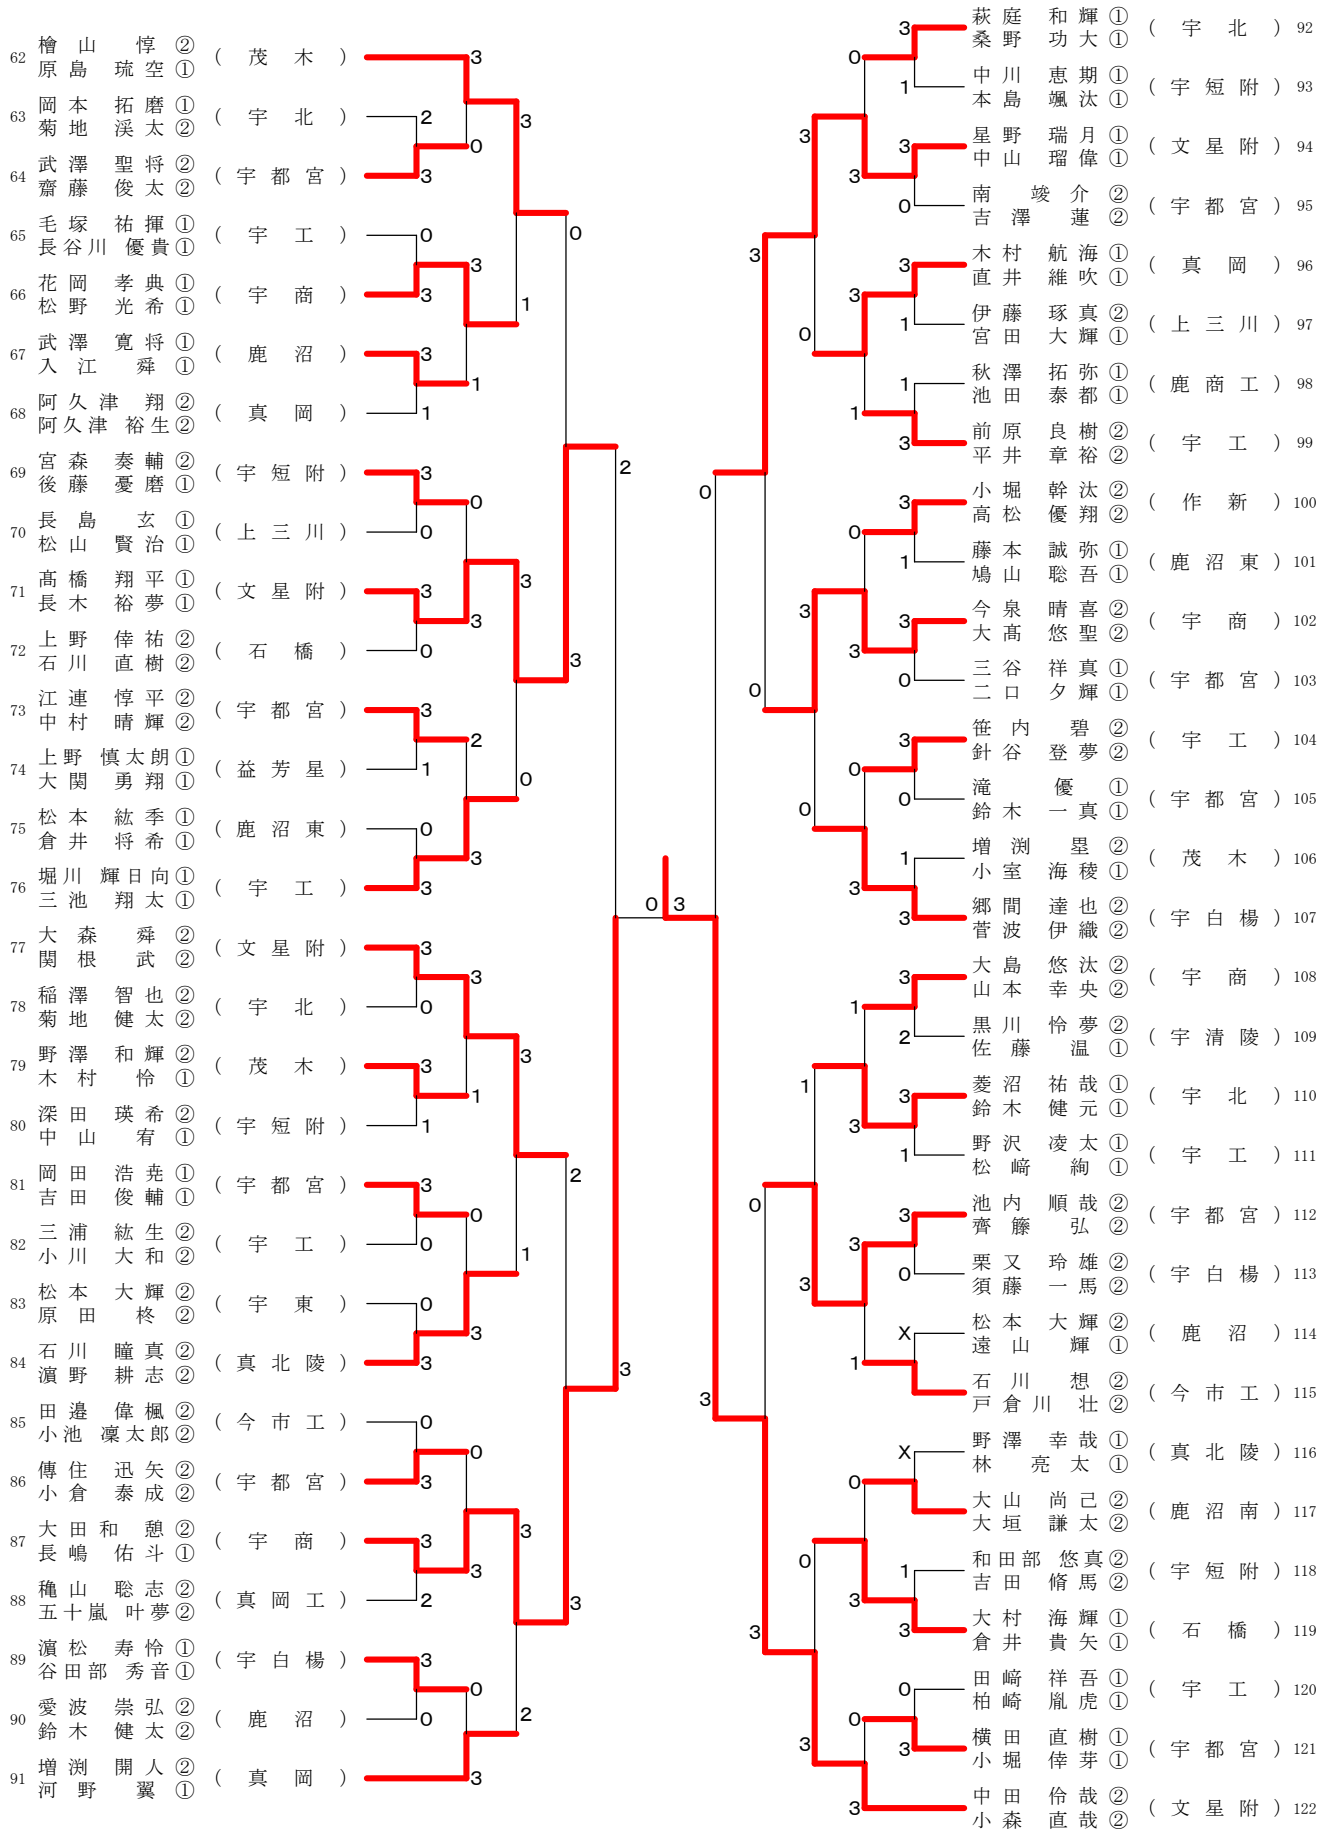

男子シングルス1部 Aブロック	加藤	小森	田口	中山	鈴木	勝敗	順位
加藤 渉① (作新)		○ 3-0	○ 3-0	○ 3-0	○ 3-0	M 4-0 G 12-0 P 0-0	1
小森 直哉② (文星附)	× 0-3		○ 3-1	○ 3-1	○ 3-1	M 3-1 G 9-6 P 0-0	2
田口 昂樹② (益芳星)	× 0-3	× 1-3		× 0-3	○ 3-2	M 1-3 G 4-11 P 0-0	4
中山 輝人① (文星附)	× 0-3	× 1-3	○ 3-0		○ 3-1	M 2-2 G 7-7 P 0-0	3
鈴木 湧登② (鹿沼)	× 0-3	× 1-3	× 2-3	× 1-3		M 0-4 G 4-12 P 0-0	5

男子シングルス1部 Dブロック	青 山	小 川	中 田	松 本	勝 敗	順 位
青山 諒大② (作 新)		×	○	○	M 2-1 G 7-4 P 0-0	2
小川 透生① (作 新)	○ 3-1		○ 3-1	○ 3-1	M 3-0 G 9-3 P 0-0	1
中田 伶哉② (文 星 附)	×	×		○ 3-2	M 1-2 G 5-8 P 0-0	3
松本 大輝② (宇 東)	×	×	×		M 0-3 G 3-9 P 0-0	4

令和元年度中部支部高等学校新人卓球大会

2020年1月24日

男子ダブルス2部-1

令和元年度中部支部高等学校新人卓球大会

2020年1月24日

男子ダブルス2部-2

女子ダブルス1部 Aブロック	高野 石川	山崎 黒須	福田 丸山	清水 加藤	水藤 勝敗	順位
高野 芽依② 石川 未華① (真岡女)		×	○	○	M 2-1 G 7-4 P 0-0	2
山崎 琴音① 黒須 梢① (文星女)	○ 3-1		○ 3-1	○ 3-0	M 3-0 G 9-2 P 0-0	1
福田 千夏② 丸山 夏実② (鹿沼)	×	×		○ 3-2	M 1-2 G 5-8 P 0-0	3
清水 菜衣② 加藤 あい① (文星女)	×	×	×		M 0-3 G 2-9 P 0-0	4

女子ダブルス1部 Bブロック	塚田 鈴木	尾島 亀田	平沼 若松	長竿 坂内	勝敗	順位
塚田 夏未② 鈴木 愛衣① (文星女)		× 0-3	× 1-3	○ 3-0	M 1-2 G 4-6 P 0-0	2
尾島 華奈恵② 亀田 さくら① (真岡女)	○ 3-0		○ 3-0	○ 3-1	M 3-0 G 9-1 P 0-0	X
平沼 美空② 若松 夢果② (鹿沼)	○ 3-1	× 0-3		○ 3-1	M 2-1 G 6-5 P 0-0	1
長竿 ひかり② 坂内 凜々子② (宇短附)	× 0-3	× 1-3	× 1-3		M 0-3 G 2-9 P 0-0	3