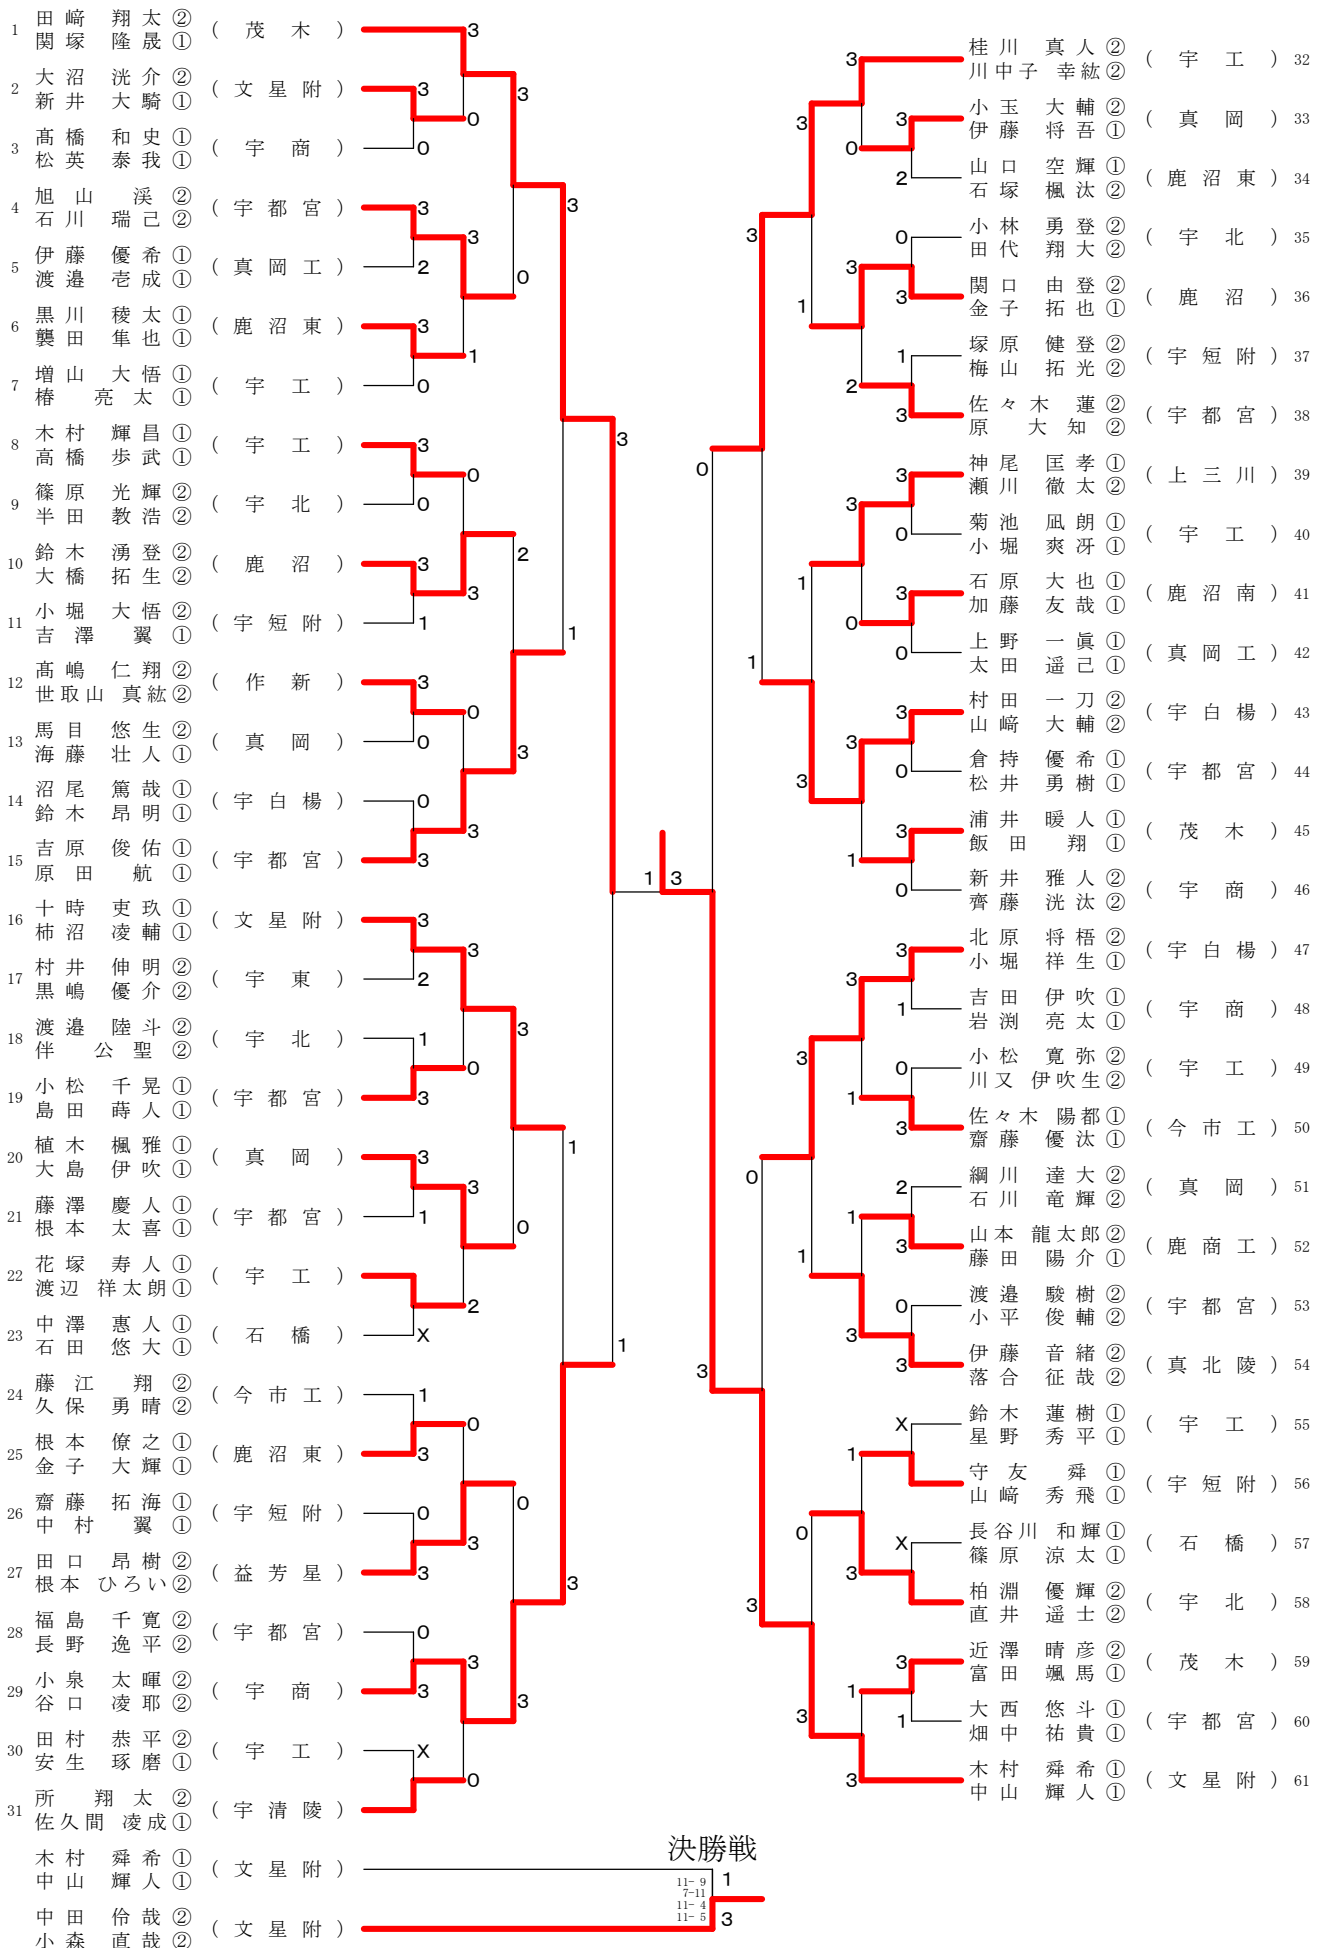

男子シングルス1部 Aブロック	加藤	小森	田口	中山	鈴木	勝敗	順位
加藤 渉① (作新)		○ 3-0	○ 3-0	○ 3-0	○ 3-0	M 4-0 G 12-0 P 0-0	1
小森 直哉② (文星附)	× 0-3		○ 3-1	○ 3-1	○ 3-1	M 3-1 G 9-6 P 0-0	2
田口 昂樹② (益芳星)	× 0-3	× 1-3		× 0-3	○ 3-2	M 1-3 G 4-11 P 0-0	4
中山 輝人① (文星附)	× 0-3	× 1-3	○ 3-0		○ 3-1	M 2-2 G 7-7 P 0-0	3
鈴木 湧登② (鹿沼)	× 0-3	× 1-3	× 2-3	× 1-3		M 0-4 G 4-12 P 0-0	5

男子シングルス1部 Dブロック	青 山	小 川	中 田	松 本	勝 敗	順 位
青山 諒大② (作 新)		×	○	○	M 2-1 G 7-4 P 0-0	2
小川 透生① (作 新)	○ 3-1		○ 3-1	○ 3-1	M 3-0 G 9-3 P 0-0	1
中田 伶哉② (文 星 附)	×	×		○ 3-2	M 1-2 G 5-8 P 0-0	3
松本 大輝② (宇 東)	×	×	×		M 0-3 G 3-9 P 0-0	4

女子シングルス2部

男子ダブルス1部	青山 加藤	大越 小川	松井 千葉	松本 鈴木	濱野 大内	村田 増渕	勝敗	順位
青山 諒大② 加藤 渉① (作新)		×	×	×	×	×	M 0-5 G 0-10 P 0-110	X
大越 彰人① 小川 透生① (作新)	○ -X		○ 3-0	○ 3-0	○ 3-0	○ 3-0	M 5-0 G 14-0 P 22-0	1
松井 加偉② 千葉 奈央也② (宇商)	○ -X	×		○ 3-1	×	○ 3-2	M 3-2 G 8-9 P 22-0	4
松本 智志② 鈴木 紳平① (宇商)	○ -X	×	×		×	×	M 1-4 G 6-12 P 22-0	5
濱野 遥輝② 大内 悠登① (作新)	○ -X	×	○ 3-0	○ 3-1		×	M 3-2 G 8-7 P 22-0	3
村田 真之輔② 増渕 孔介① (宇北)	○ -X	×	×	○ 3-2	○ 3-0		M 3-2 G 10-8 P 22-0	2

令和元年度中部支部高等学校新人卓球大会

2020年1月24日

男子ダブルス2部-1

令和元年度中部支部高等学校新人卓球大会

2020年1月24日

男子ダブルス2部-2

女子ダブルス1部 Aブロック	高野 石川	山崎 黒須	福田 丸山	清水 加藤	水藤 勝敗	順位
高野 芽依② 石川 未華① (真岡女)		×	○	○	M 2-1 G 7-4 P 0-0	2
山崎 琴音① 黒須 梢① (文星女)	○ 3-1		○ 3-1	○ 3-0	M 3-0 G 9-2 P 0-0	1
福田 千夏② 丸山 夏実② (鹿沼)	×	×		○ 3-2	M 1-2 G 5-8 P 0-0	3
清水 菜衣② 加藤 あい① (文星女)	×	×	×		M 0-3 G 2-9 P 0-0	4