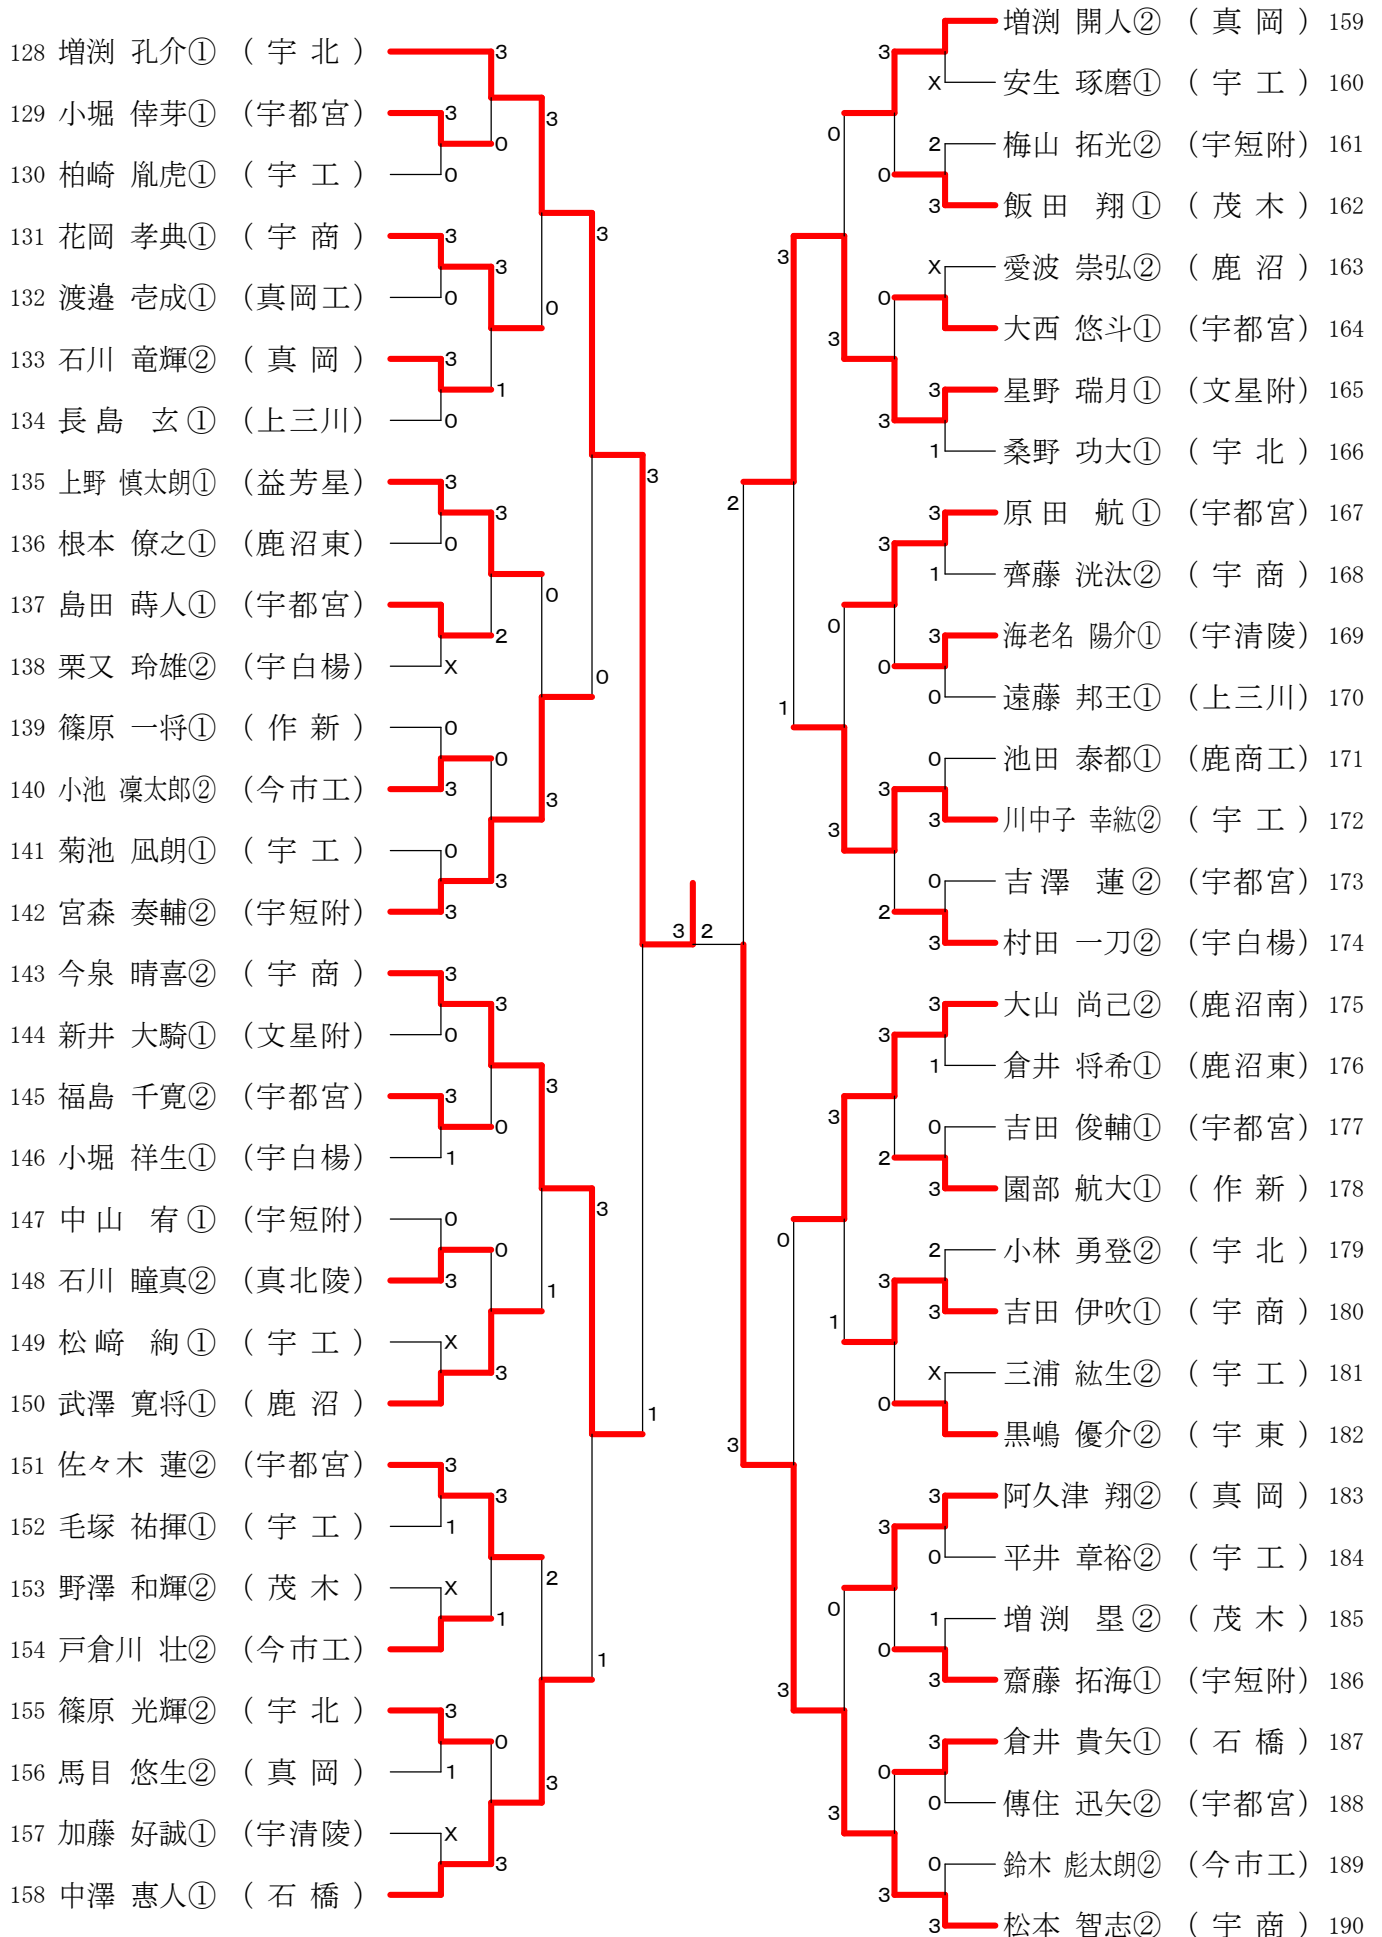

男子シングルス1部 Aブロック	加藤	小森	田口	中山	鈴木	勝敗	順位
加藤 渉① (作新)		○ 3-0	○ 3-0	○ 3-0	○ 3-0	M 4-0 G 12-0 P 0-0	1
小森 直哉② (文星附)	× 0-3		○ 3-1	○ 3-1	○ 3-1	M 3-1 G 9-6 P 0-0	2
田口 昂樹② (益芳星)	× 0-3	× 1-3		× 0-3	○ 3-2	M 1-3 G 4-11 P 0-0	4
中山 輝人① (文星附)	× 0-3	× 1-3	○ 3-0		○ 3-1	M 2-2 G 7-7 P 0-0	3
鈴木 湧登② (鹿沼)	× 0-3	× 1-3	× 2-3	× 1-3		M 0-4 G 4-12 P 0-0	5

男子シングルス1部 Dブロック	青 山	小 川	中 田	松 本	勝 敗	順 位
青山 諒大② (作 新)		×	○	○	M 2-1 G 7-4 P 0-0	2
小川 透生① (作 新)	○ 3-1		○ 3-1	○ 3-1	M 3-0 G 9-3 P 0-0	1
中田 伶哉② (文 星 附)	×	×		○ 3-2	M 1-2 G 5-8 P 0-0	3
松本 大輝② (宇 東)	×	×	×		M 0-3 G 3-9 P 0-0	4

令和元年度中部支部高等学校新人卓球大会

2020年1月25日

男子シングルス2部-1

令和元年度中部支部高等学校新人卓球大会

2020年1月25日

男子シングルス2部-2

令和元年度中部支部高等学校新人卓球大会

2020年1月25日

男子シングルス2部-3

令和元年度中部支部高等学校新人卓球大会

2020年1月25日

男子シングルス2部-4

女子シングルス1部 Aブロック	橋田	内田	若松	坂内	勝敗	順位
橋田 愛梨② (真岡女)		○ -X	○ 3-0	○ 3-0	M 3-0 G 8-0 P 22-0	1
内田 紗羅② (宇中女)	× X-		× X-	× X-	M 0-3 G 0-6 P 0-66	X
若松 夢果② (鹿沼)	× 0-3	○ -X		○ 3-0	M 2-1 G 5-3 P 22-0	2
坂内 凜々子② (宇短附)	× 0-3	○ -X	× 0-3		M 1-2 G 2-6 P 22-0	3