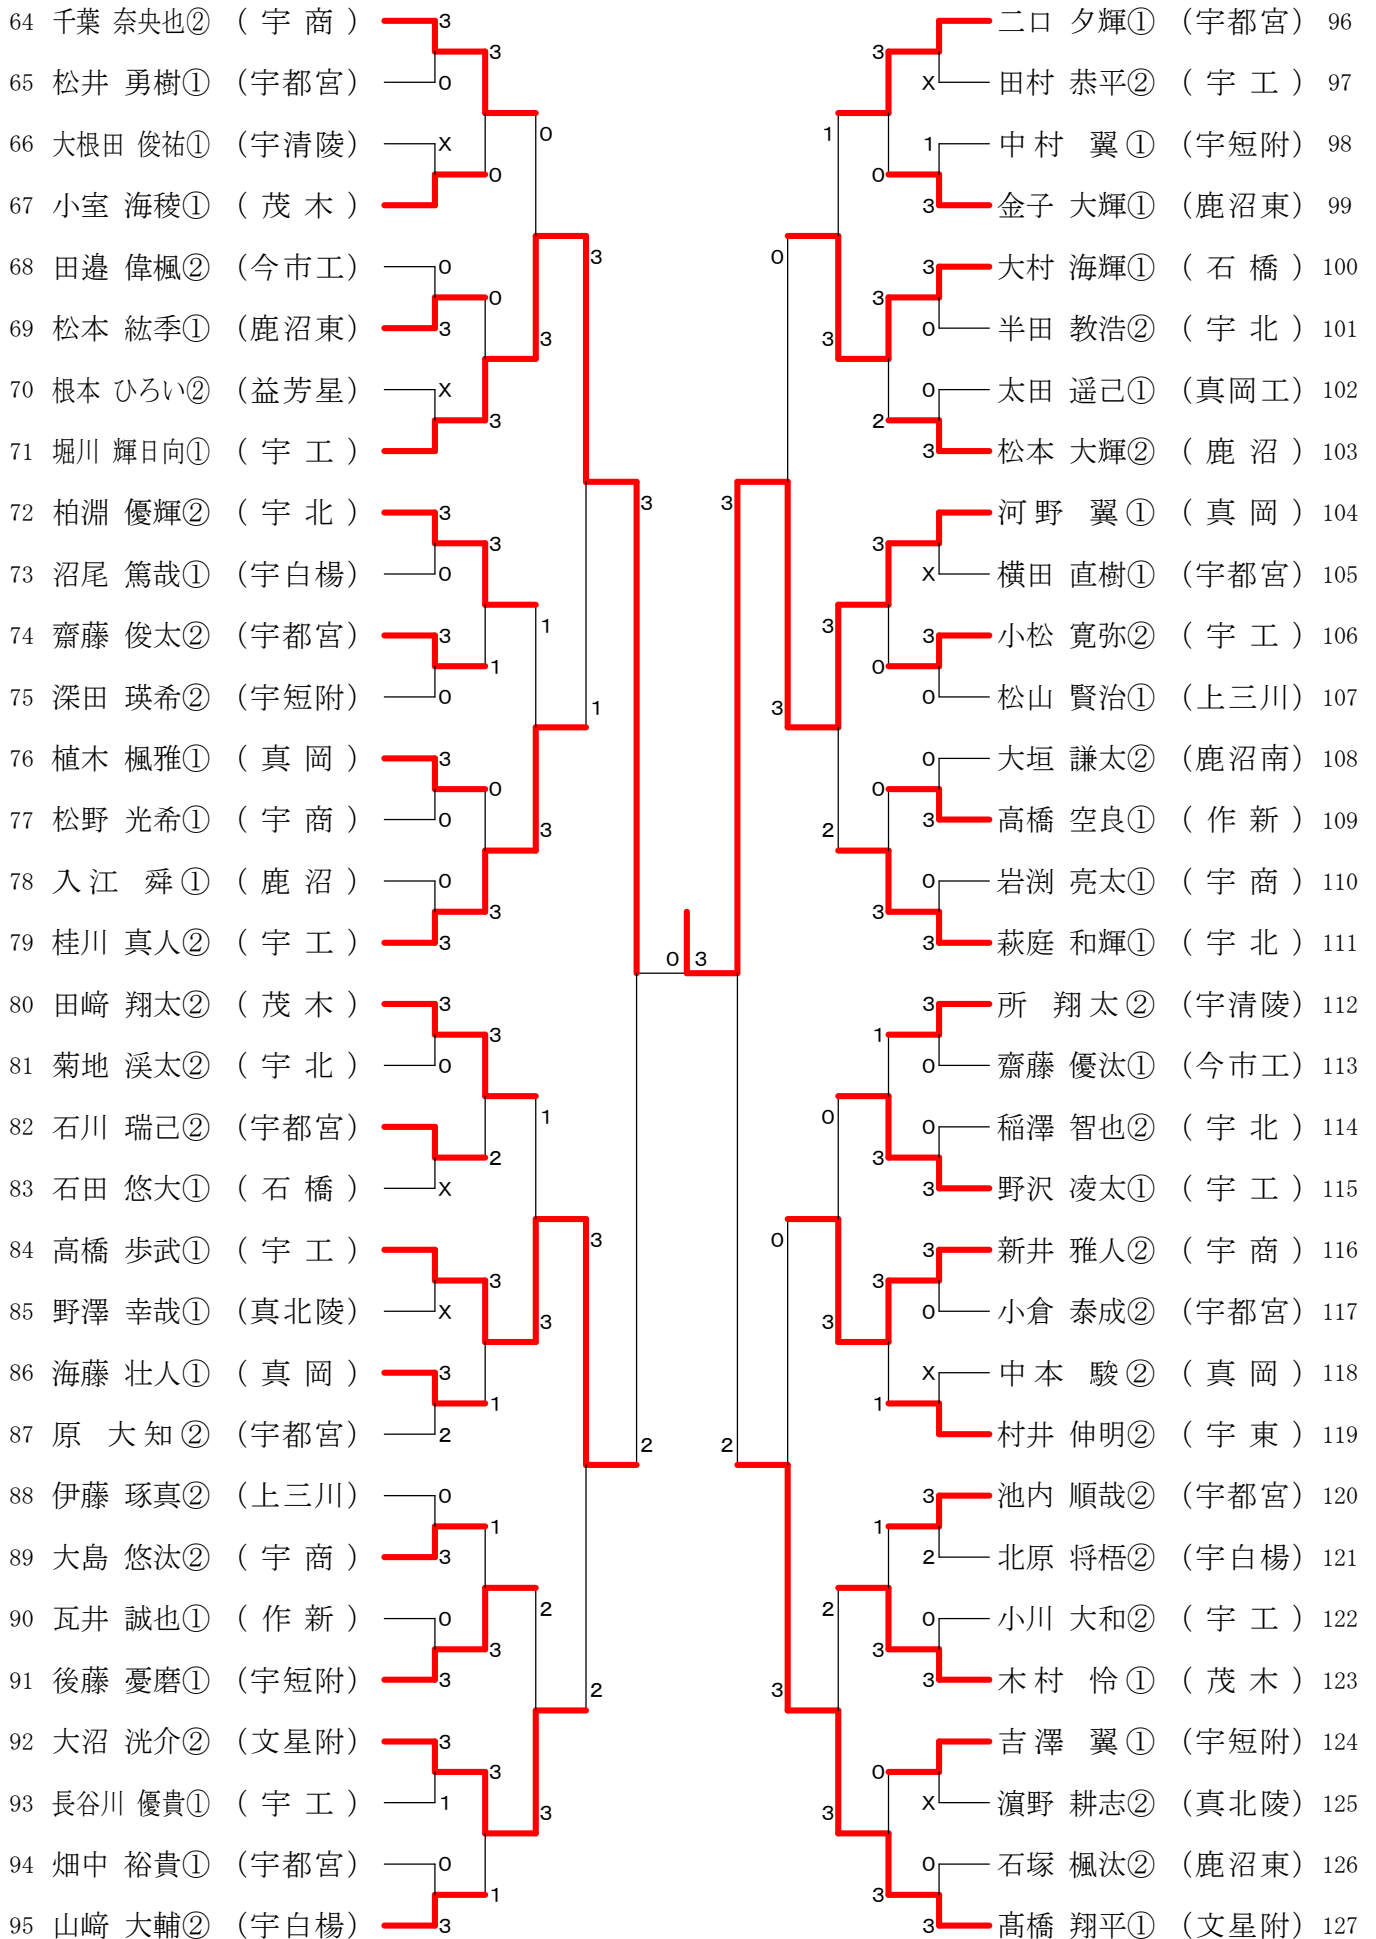

男子シングルス1部 Aブロック	加藤	小森	田口	中山	鈴木	勝敗	順位
加藤 渉① (作新)		○ 3-0	○ 3-0	○ 3-0	○ 3-0	M 4-0 G 12-0 P 0-0	1
小森 直哉② (文星附)	× 0-3		○ 3-1	○ 3-1	○ 3-1	M 3-1 G 9-6 P 0-0	2
田口 昂樹② (益芳星)	× 0-3	× 1-3		× 0-3	○ 3-2	M 1-3 G 4-11 P 0-0	4
中山 輝人① (文星附)	× 0-3	× 1-3	○ 3-0		○ 3-1	M 2-2 G 7-7 P 0-0	3
鈴木 湧登② (鹿沼)	× 0-3	× 1-3	× 2-3	× 1-3		M 0-4 G 4-12 P 0-0	5

男子シングルス1部 Dブロック	青 山	小 川	中 田	松 本	勝 敗	順 位
青山 諒大② (作 新)		×	○	○	M 2-1 G 7-4 P 0-0	2
小川 透生① (作 新)	○ 3-1		○ 3-1	○ 3-1	M 3-0 G 9-3 P 0-0	1
中田 伶哉② (文 星 附)	×	×		○ 3-2	M 1-2 G 5-8 P 0-0	3
松本 大輝② (宇 東)	×	×	×		M 0-3 G 3-9 P 0-0	4

令和元年度中部支部高等学校新人卓球大会

2020年1月25日

男子シングルス2部-1

令和元年度中部支部高等学校新人卓球大会

2020年1月25日

男子シングルス2部-2

令和元年度中部支部高等学校新人卓球大会

2020年1月25日

男子シングルス2部-3

令和元年度中部支部高等学校新人卓球大会

2020年1月25日

男子シングルス2部-4

女子シングルス1部 Aブロック	橋田	内田	若松	坂内	勝敗	順位
橋田 愛梨② (真岡女)		○ -X	○ 3-0	○ 3-0	M 3-0 G 8-0 P 22-0	1
内田 紗羅② (宇中女)	× X-		× X-	× X-	M 0-3 G 0-6 P 0-66	X
若松 夢果② (鹿沼)	× 0-3	○ -X		○ 3-0	M 2-1 G 5-3 P 22-0	2
坂内 凜々子② (宇短附)	× 0-3	○ -X	× 0-3		M 1-2 G 2-6 P 22-0	3