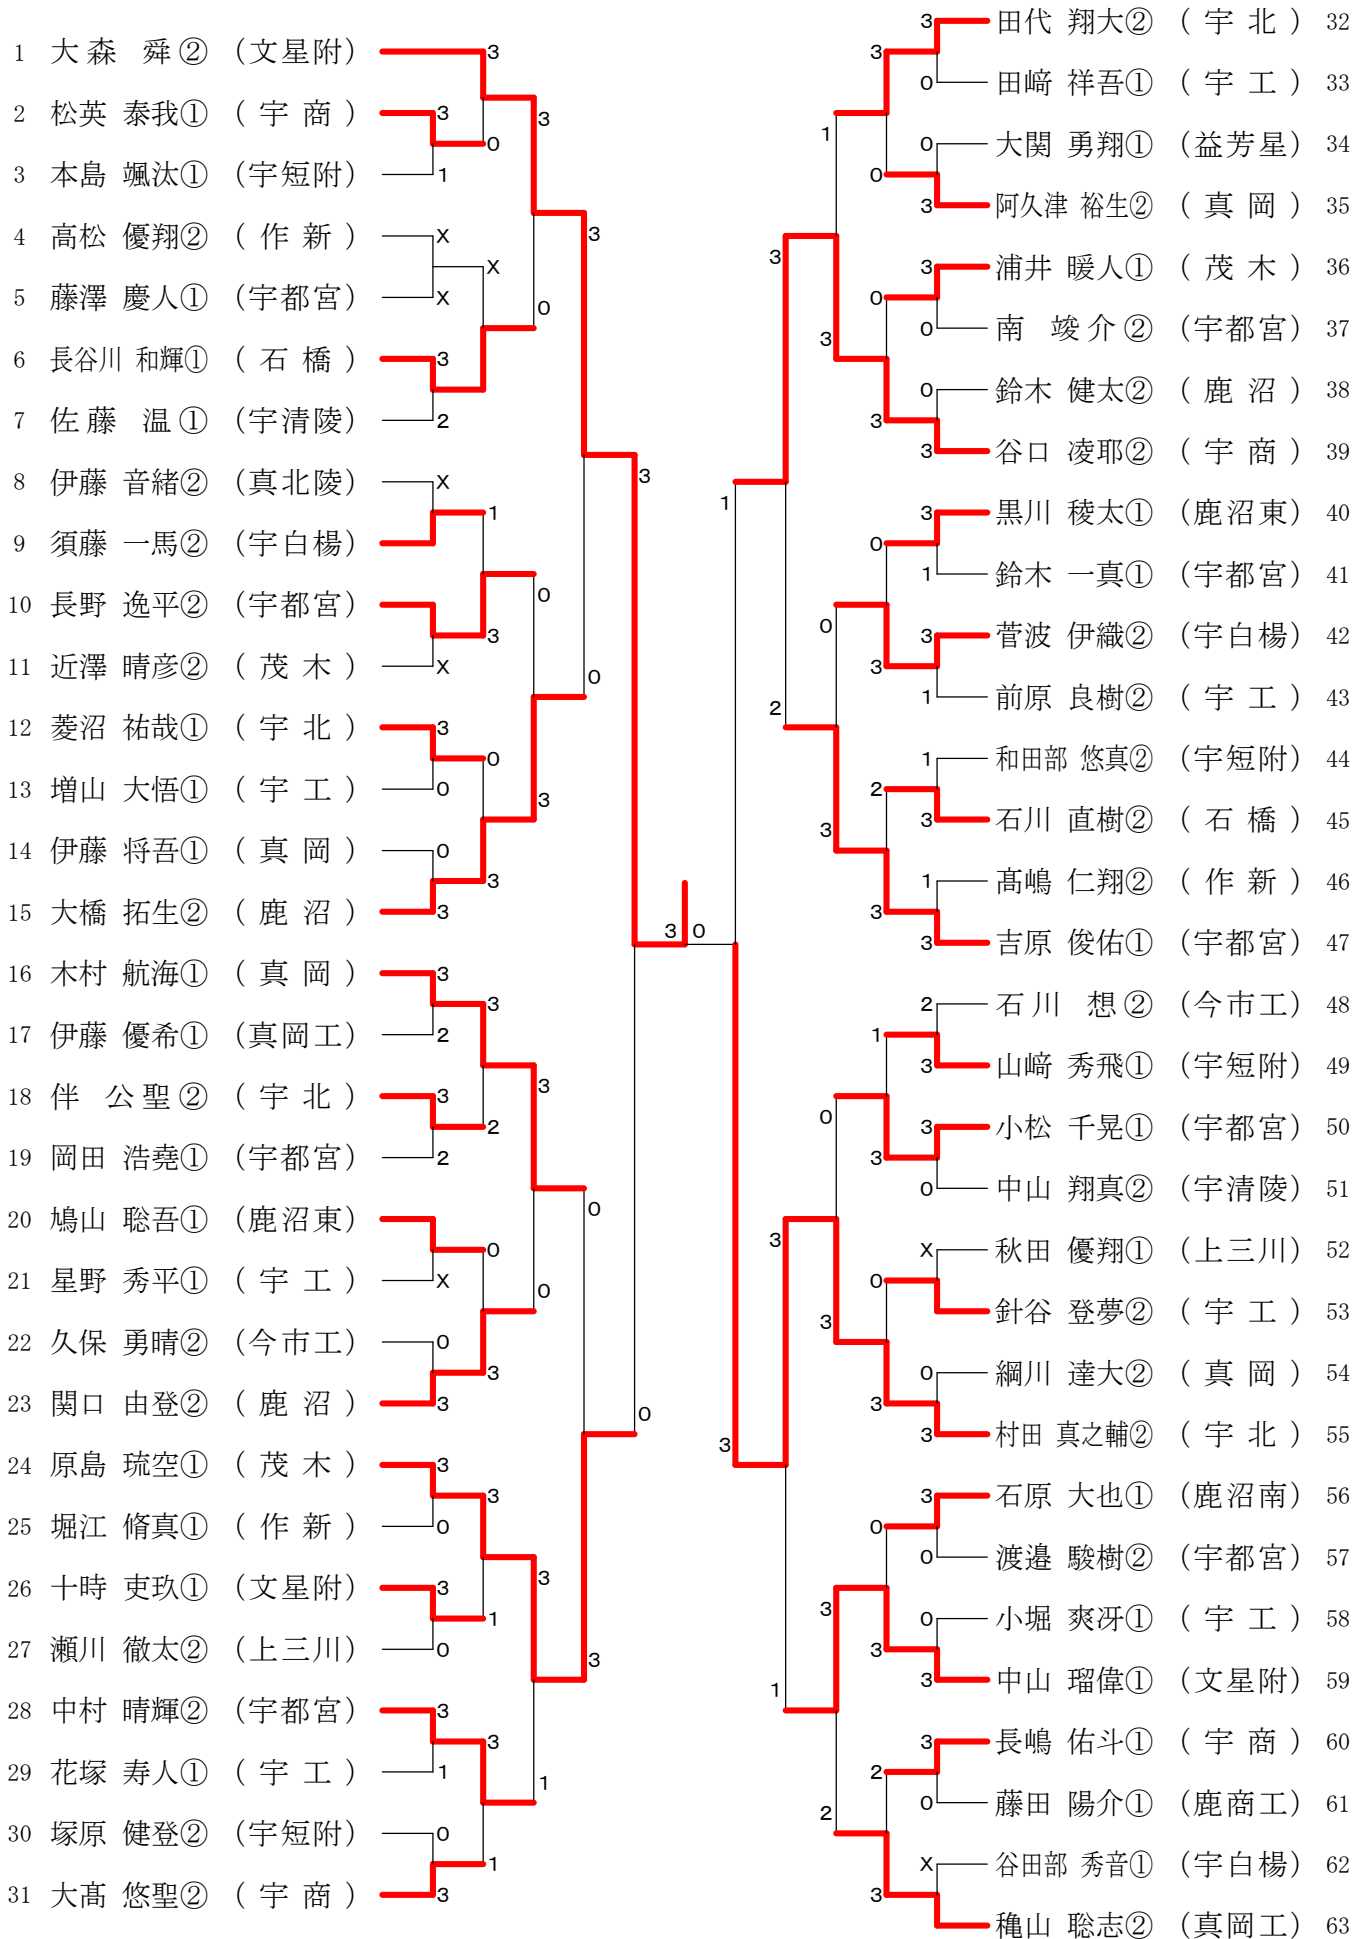

男子シングルス1部 Aブロック	加藤	小森	田口	中山	鈴木	勝敗	順位
加藤 渉① (作新)		○ 3-0	○ 3-0	○ 3-0	○ 3-0	M 4-0 G 12-0 P 0-0	1
小森 直哉② (文星附)	× 0-3		○ 3-1	○ 3-1	○ 3-1	M 3-1 G 9-6 P 0-0	2
田口 昂樹② (益芳星)	× 0-3	× 1-3		× 0-3	○ 3-2	M 1-3 G 4-11 P 0-0	4
中山 輝人① (文星附)	× 0-3	× 1-3	○ 3-0		○ 3-1	M 2-2 G 7-7 P 0-0	3
鈴木 湧登② (鹿沼)	× 0-3	× 1-3	× 2-3	× 1-3		M 0-4 G 4-12 P 0-0	5

男子シングルス1部 Bブロック	大越	田代	松井	木村	勝敗	順位
大越 彰人① (作新)		×	○	○	M 2-1 G 8-4 P 0-0	2
田代 悠人② (作新)	○		○	○	M 3-0 G 9-4 P 0-0	1
松井 加偉② (宇商)	×	×		○	M 1-2 G 3-8 P 0-0	3
木村 舜希① (文星附)	×	×	×		M 0-3 G 5-9 P 0-0	4

男子シングルス1部 Cブロック	大 関	大 内	鈴 木	長 木	勝 敗	順 位
大関 勇太郎② (作 新)		○ 3-0	○ 3-0	○ 3-0	M 3-0 G 9-0 P 0-0	1
大内 悠登① (作 新)	× 0-3		○ 3-0	○ 3-0	M 2-1 G 6-3 P 0-0	2
鈴木 紳平① (宇 商)	× 0-3	× 0-3		× 0-3	M 0-3 G 0-9 P 0-0	4
長木 裕夢① (文 星 附)	× 0-3	× 0-3	○ 3-0		M 1-2 G 3-6 P 0-0	3

男子シングルス1部 Dブロック	青 山	小 川	中 田	松 本	勝 敗	順 位
青山 諒大② (作 新)		×	○	○	M 2-1 G 7-4 P 0-0	2
小川 透生① (作 新)	○ 3-1		○ 3-1	○ 3-1	M 3-0 G 9-3 P 0-0	1
中田 伶哉② (文 星 附)	×	×		○ 3-2	M 1-2 G 5-8 P 0-0	3
松本 大輝② (宇 東)	×	×	×		M 0-3 G 3-9 P 0-0	4

令和元年度中部支部高等学校新人卓球大会

2020年1月25日

男子シングルス2部-1

令和元年度中部支部高等学校新人卓球大会

2020年1月25日

男子シングルス2部-2

令和元年度中部支部高等学校新人卓球大会

2020年1月25日