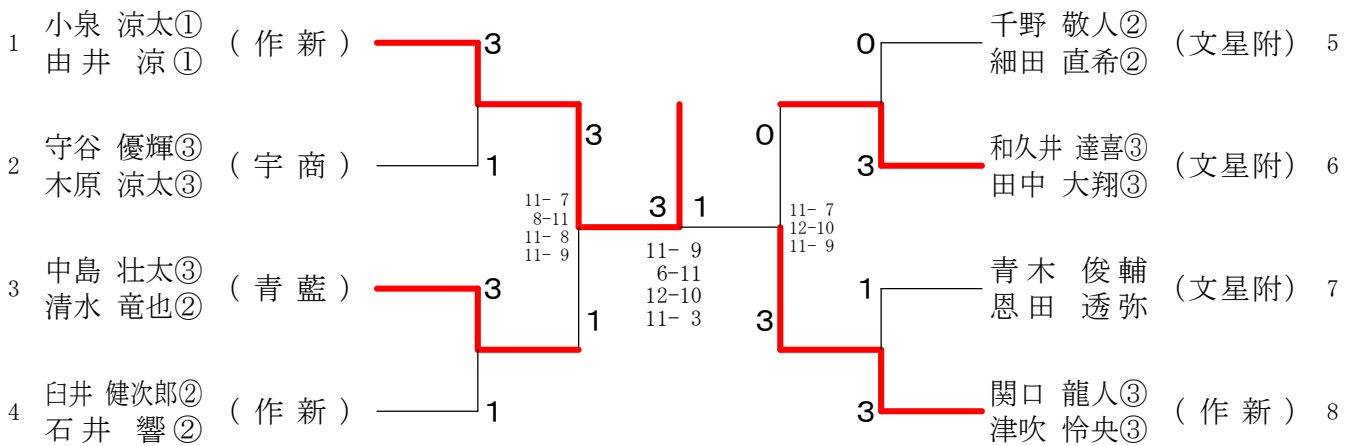

兼第86回全国高等学校卓球選手権大会栃木県予選

男子シングルス

男子ダブルス

女子シングルス

女子ダブルス