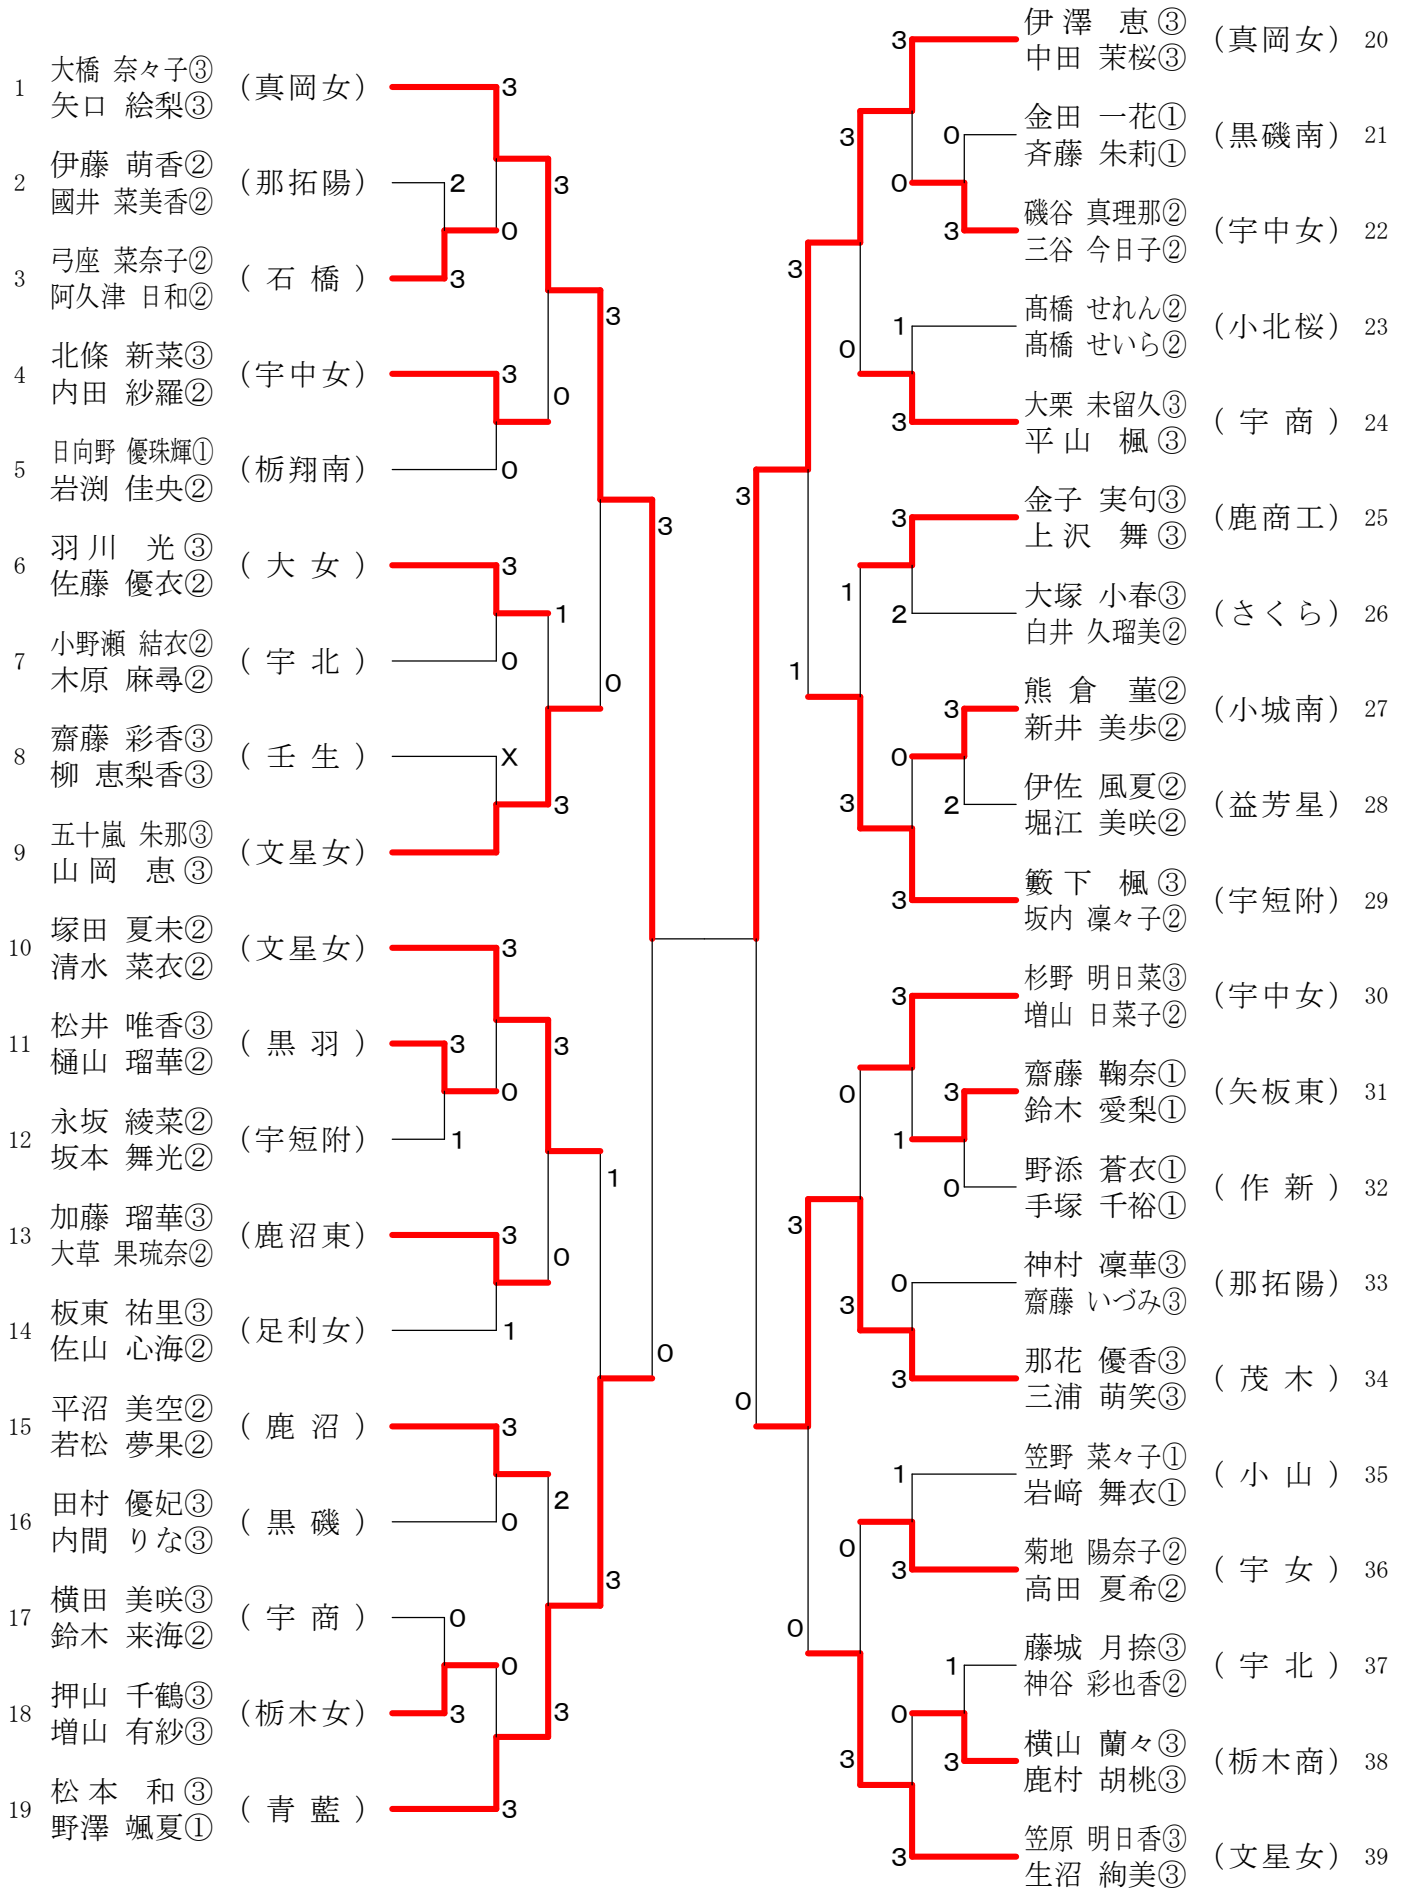

女子ダブルスー1

女子ダブルスー2

40	栗崎 千代③ 高山 愛実③	(青藍)	3	3	橋田 愛梨② 石川 未華①	(真岡女)	60
41	榎田 妃華李② 榎田 藍華①	(益芳星)	3	3	郡司 愛未① 鈴木 萌恵①	(小城南)	61
42	成瀬 渉華③ 五月女 莉奈③	(さくら)	2	3	鈴木 亜利紗③ 戸田 千尋②	(宇女)	62
43	堀江 杏奈③ 青柳 遥③	(宇商)	3	0	堀川 文菜③ 田澤 南奈②	(石橋)	63
44	高崎 理佳子③ 和泉 春香②	(大女)	2	3	根本 歩佳③ 石嶋 玲奈②	(栃木商)	64
45	福田 千夏② 丸山 夏美②	(鹿沼)	3	3	池澤 鈴③ 月井 安沙③	(大女)	65
46	京極 妃生① 國場 麗奈①	(那拓陽)	0	3	林 優香③ 加藤 あい①	(文星女)	66
47	大金 聖子① 米塚 七海①	(矢板東)	0	0	西田 桜結① 水嶋 遥菜①	(栃木女)	67
48	佐藤 優花③ 伏木 穂乃花③	(鹿沼南)	3	0	益子 夏綺③ 中村 緋里③	(今市)	68
49	持田 怜奈③ 山崎 弓希奈③	(栃木商)	3	3	高橋 のりか③ 長竿 ひかり②	(宇短附)	69
50	鈴木 彩香③ 高野 芽依②	(真岡女)	3	3	菅俣 日菜② 尾島 華奈恵②	(真岡女)	70
51	石川 琴微③ 大島 彩花③	(栃木女)	3	3	清水 優奈③ 鈴木 華琳③	(宇商)	71
52	田中 里奈② 福永 空未②	(宇短附)	0	2	金田 愛実③ 菊池 悠美①	(烏山)	72
53	荒木 麻帆② 工藤 望②	(宇女)	3	0	大澤 あやの① 明才地 七菜①	(茂木)	73
54	井上 葵③ 伊藤 美紅③	(黒磯南)	0	1	谷中 ひかる② 芳谷 琳②	(栃翔南)	74
55	中里 茉美花② 宮脇 杏佳②	(足利女)	3	0	柴田 実佳② 近澤 幸姫①	(宇短附)	75
56	野添 美咲① 萩島 詩音①	(宇中女)	0	3	岩川 純海② 丸山 楓乃①	(足利工)	76
57	大関 真季② 軽部 愛美①	(小山)	3	3	長谷川 愛② 飯泉 美咲①	(宇中女)	77
58	床井 淑乃③ 竹澤 胡春③	(宇北)	0	3	宮崎 亜柚③ 五月女 清乃②	(さくら)	78
59	鈴木 愛衣① 山崎 琴音①	(文星女)	3	3	杉林 海珠③ 高橋 志歩③	(文星女)	79