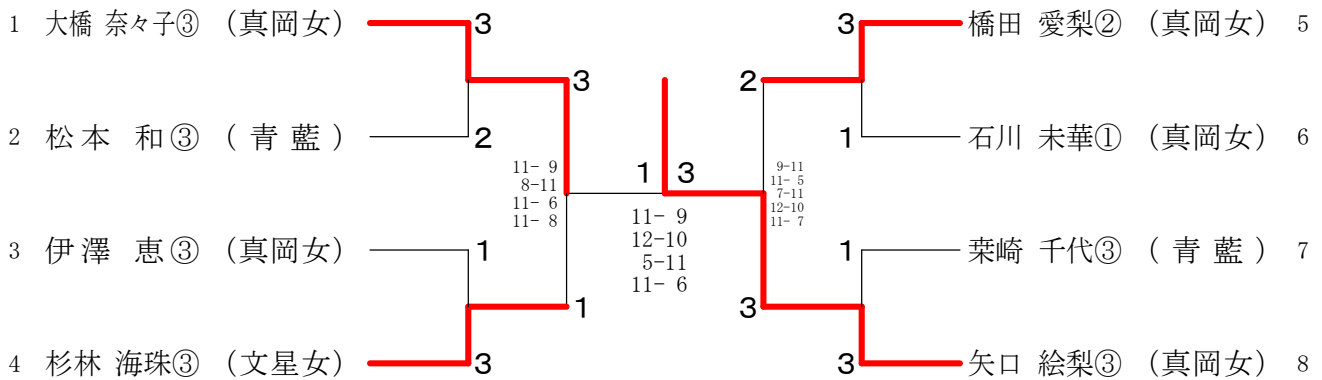

男子ダブルス決勝リーグ	小 平	大 熊	永 田	小 泉	勝 敗	順位
	矢 納	菅 原	神 郡	加 藤		
小平 悠樹③ (足利工) 矢納 悠太③	△	×	○	×	M 1-2 G 5-6 P 0-0	2
大熊 熙樹② (青藍) 菅原 悠②	○ 3-2	△	×	×	M 1-2 G 3-8 P 0-0	4
永田 創一③ (青藍) 神郡 元希①	×	○ 3-0	△	×	M 1-2 G 4-6 P 0-0	3
小泉 涼太③ (作新) 加藤 渉①	○ 3-0	○ 3-0	○ 3-1	△	M 3-0 G 9-1 P 0-0	1

女子ダブルス決勝リーグ	大 橋	伊 澤	栞 崎	杉 林	勝 敗	順位
	矢 口	中 田	高 山	高 橋		
大橋 奈々子③ (真岡女) 矢口 絵梨③	△	○ 3-1	○ 3-0	○ 3-0	M 3-0 G 9-1 P 0-0	1
伊澤 恵③ (真岡女) 中田 茉桜③	×	△	×	×	M 0-3 G 1-9 P 0-0	4
栞崎 千代③ (青藍) 高山 愛実③	×	○ 3-0	△	×	M 1-2 G 3-6 P 0-0	3
杉林 海珠③ (文星女) 高橋 志歩③	×	○ 3-0	○ 3-0	△	M 2-1 G 6-3 P 0-0	2