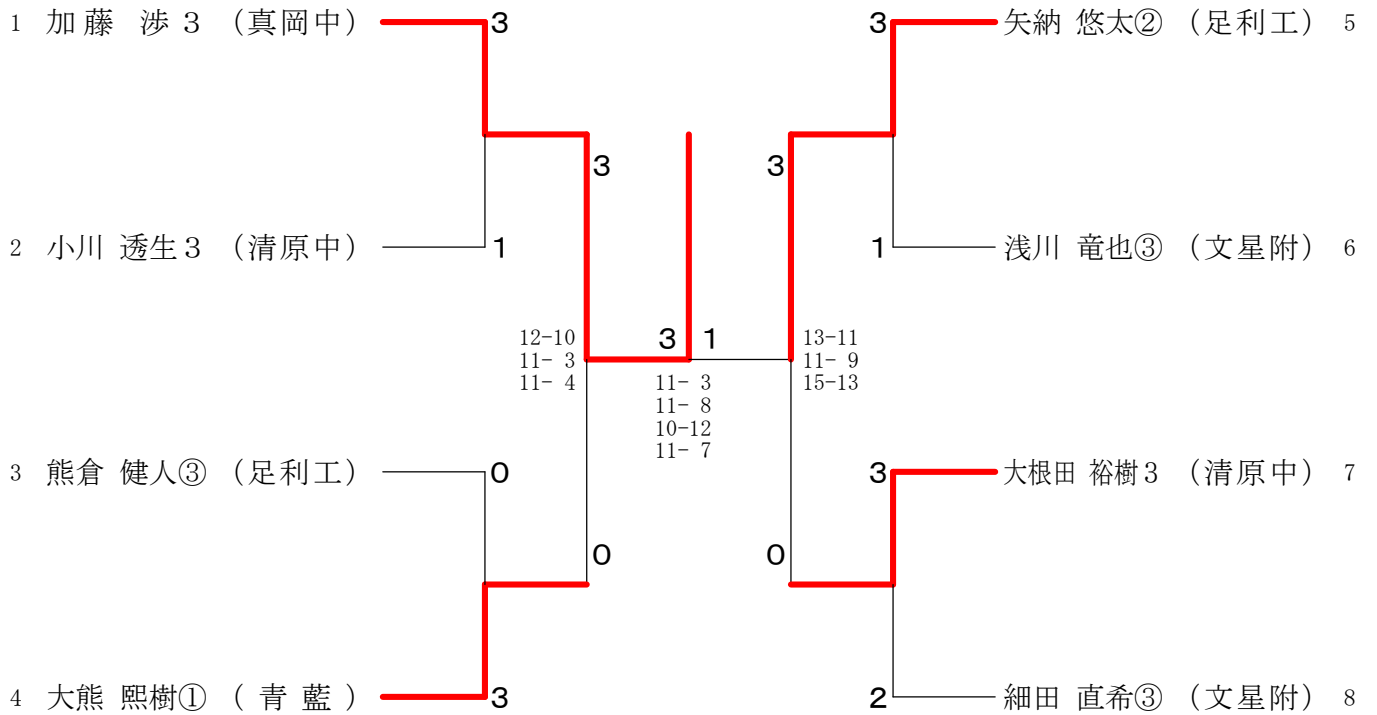

平成30年度第73回国民体育大会卓球競技栃木県予選会

平成30年6月30日 鹿沼総合体育館

女子シングルスー1

平成30年度第73回国民体育大会卓球競技栃木県予選会

平成30年6月30日 鹿沼総合体育館

女子シングルスー2

94	大橋 奈々子②	(真岡女)	3		3	加藤 葵③	(真岡女)	140
95	木村 美月③	(IHATOV jr)	2	0	3	南葉 奈那①	(宇清陵)	141
96	荒井 朋嘉①	(黒磯南)	3		3	二階堂 裕梨①	(足女)	142
97	田代 愛②	(矢板東)	0	0	3	中林 香理②	(佐野東)	143
98	阿久津 南海③	(栃木農)	3		3	小川 楓加②	(真岡工)	144
99	高橋 のりか②	(宇短附)	3		3	塚田 夏未①	(文星女)	145
100	横田 美咲②	(宇商)	1	0	3	佐藤 琴音②	(烏山)	146
101	高田 夏希①	(宇女)	3		0	樋口 舞花②	(宇女)	147
102	白川 帆乃花①	(青藍)	3	3	0	飯岡 凜①	(宇白楊)	148
103	中里 茉美花①	(足女)	0		0	大貫 媛菜②	(栃木商)	149
104	小玉 実奈③	(宇北)	1		3	堀江 杏奈②	(宇商)	150
105	加藤 瑠華②	(鹿沼東)	3		3	中田 茉桜②	(真岡女)	151
106	高野 利菜②	(鹿商工)	2	0	3	齋藤 佑衣①	(宇北)	152
107	木原 麻尋①	(宇北)	3		3	平山 楓②	(宇商)	153
108	大島 彩花②	(栃木女)	2	0	0	田中 瑠菜②	(栃木商)	154
109	高村 美春①	(宇短附)	3	1	1	大出 美沙希①	(宇清陵)	155
110	杉野 明日菜②	(宇中女)	3		0	軽部 日向①	(作新)	156
111	岩川 純海①	(足利工)	3		0	平沼 美空①	(鹿沼)	157
112	岡田 茜③	(真岡中)	1	2	0	手塚 千裕③	(清原中)	158
113	鹿村 胡桃②	(栃木商)	3		3	林 優香②	(文星女)	159
114	鈴木 来海①	(宇商)	x		3	大塚 順香①	(益芳星)	160
115	笹沼 穂香②	(宇清陵)	3		3	小松 理菜①	(宇短附)	161
116	石井 晴香③	(文星女)	3		1	栗崎 千代②	(青藍)	162
117	廣田 帆華③	(真岡女)	3		3	相澤 瑞穂③	(真岡女)	163
118	酒井 優風①	(宇商)	3	0	3	石嶋 玲奈①	(栃木商)	164
119	野尻 美帆②	(宇白楊)	0		2	芳谷 琳①	(栃翔南)	165
120	坂内 凜々子①	(宇短附)	1	3	1	恩田 奈那羽①	(足利工)	166
121	堀江 美咲①	(益芳星)	3		0	鈴木 菜々美③	(真岡中)	167
122	金田 愛実②	(烏山)	0		3	高橋 せれん①	(小北桜)	168
123	松村 咲良②	(佐野東)	1		0	金子 実旬②	(鹿商工)	169
124	三品 舞奈②	(栃木女)	0	3	0	柏瀬 睦実②	(佐野東)	170
125	根本 歩佳②	(栃木商)	3		3	笹谷 美桜①	(宇工)	171
126	中村 莉子①	(宇清陵)	1	0	3	伊藤 美紅②	(黒磯南)	172
127	松井 唯香②	(黒羽)	3		3	田中 華蓮①	(宇清陵)	173
128	公家 綾音③	(文星女)	3		1	松本 和②	(青藍)	174
129	小林 花穂①	(城山 jr)	3		0	高野 芽依①	(真岡女)	175
130	伊藤 夕菜①	(さくら)	3	2	2	佐山 心海①	(足女)	176
131	藤城 月捺②	(宇北)	1		3	香中 日奈喜③	(宇商)	177
132	五十嵐 朱那②	(文星女)	3		1	田村 優妃②	(黒磯)	178
133	戸田 千尋①	(宇女)	0	3	0	金子 花菜③	(宇短附)	179
134	野本 彩花③	(栃木商)	0		3	菊地 陽奈子①	(宇女)	180
135	田代 真夕②	(高根沢)	0		1	薄田 彩希②	(宇東)	181
136	鈴木 麻友③	(宇商)	3	0	0	乙藤 ゆみ①	(足大附)	182
137	日下部 実輝①	(宇清陵)	0		3	小野瀬 結衣①	(宇北)	183
138	鈴木 彩香②	(真岡女)	x		3	増淵 栞②	(栃木女)	184
139	西村 真凜③	(青藍)	3		3	杉林 海珠②	(文星女)	185

平成30年度第73回国民体育大会卓球競技栃木県予選会

平成30年6月30日 鹿沼総合体育館

男子シングルス

女子シングルス