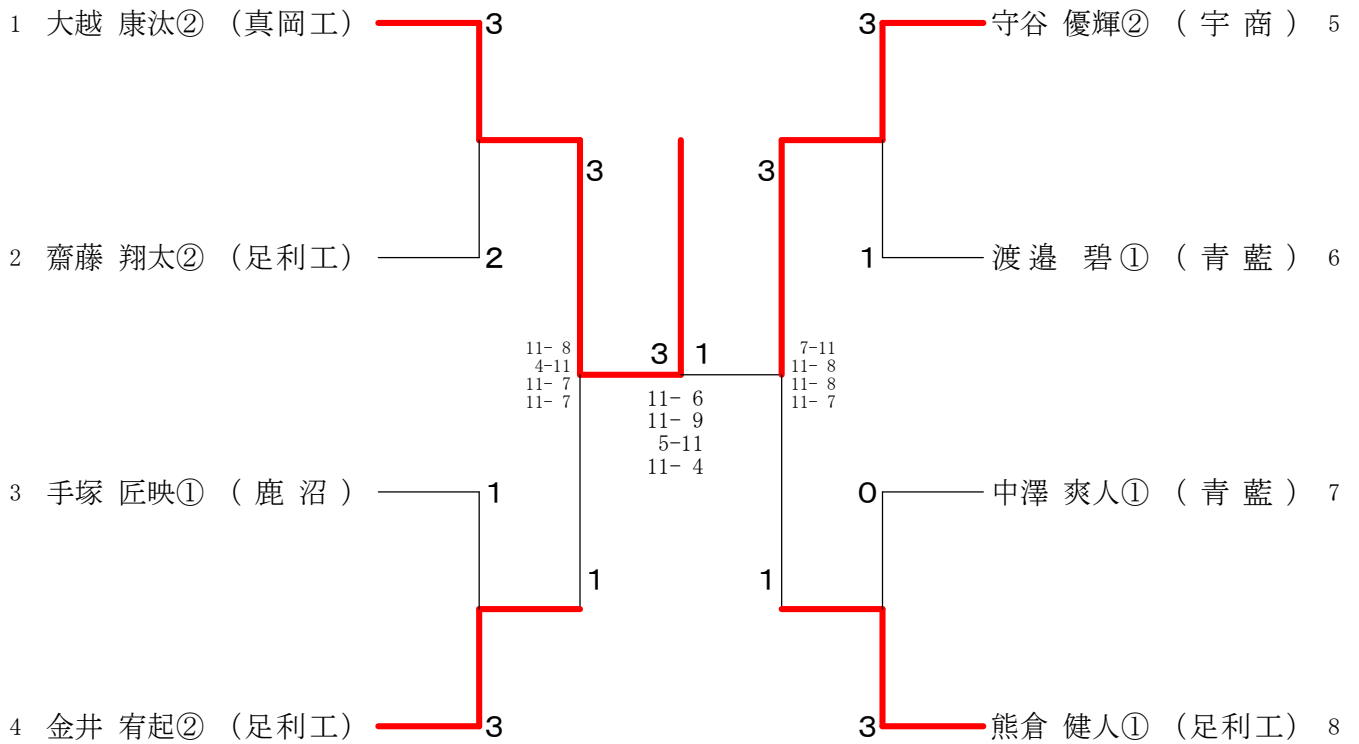

全国高等学校選抜卓球大会シングルの部栃木県予選会

平成29年1月9日

男子シングルスー4

清原体育館

女子シングルスー1

全国高等学校選抜卓球大会シングルの部栃木県予選会
男子シングルス

平成29年1月9日
清原体育館

女子シングルス