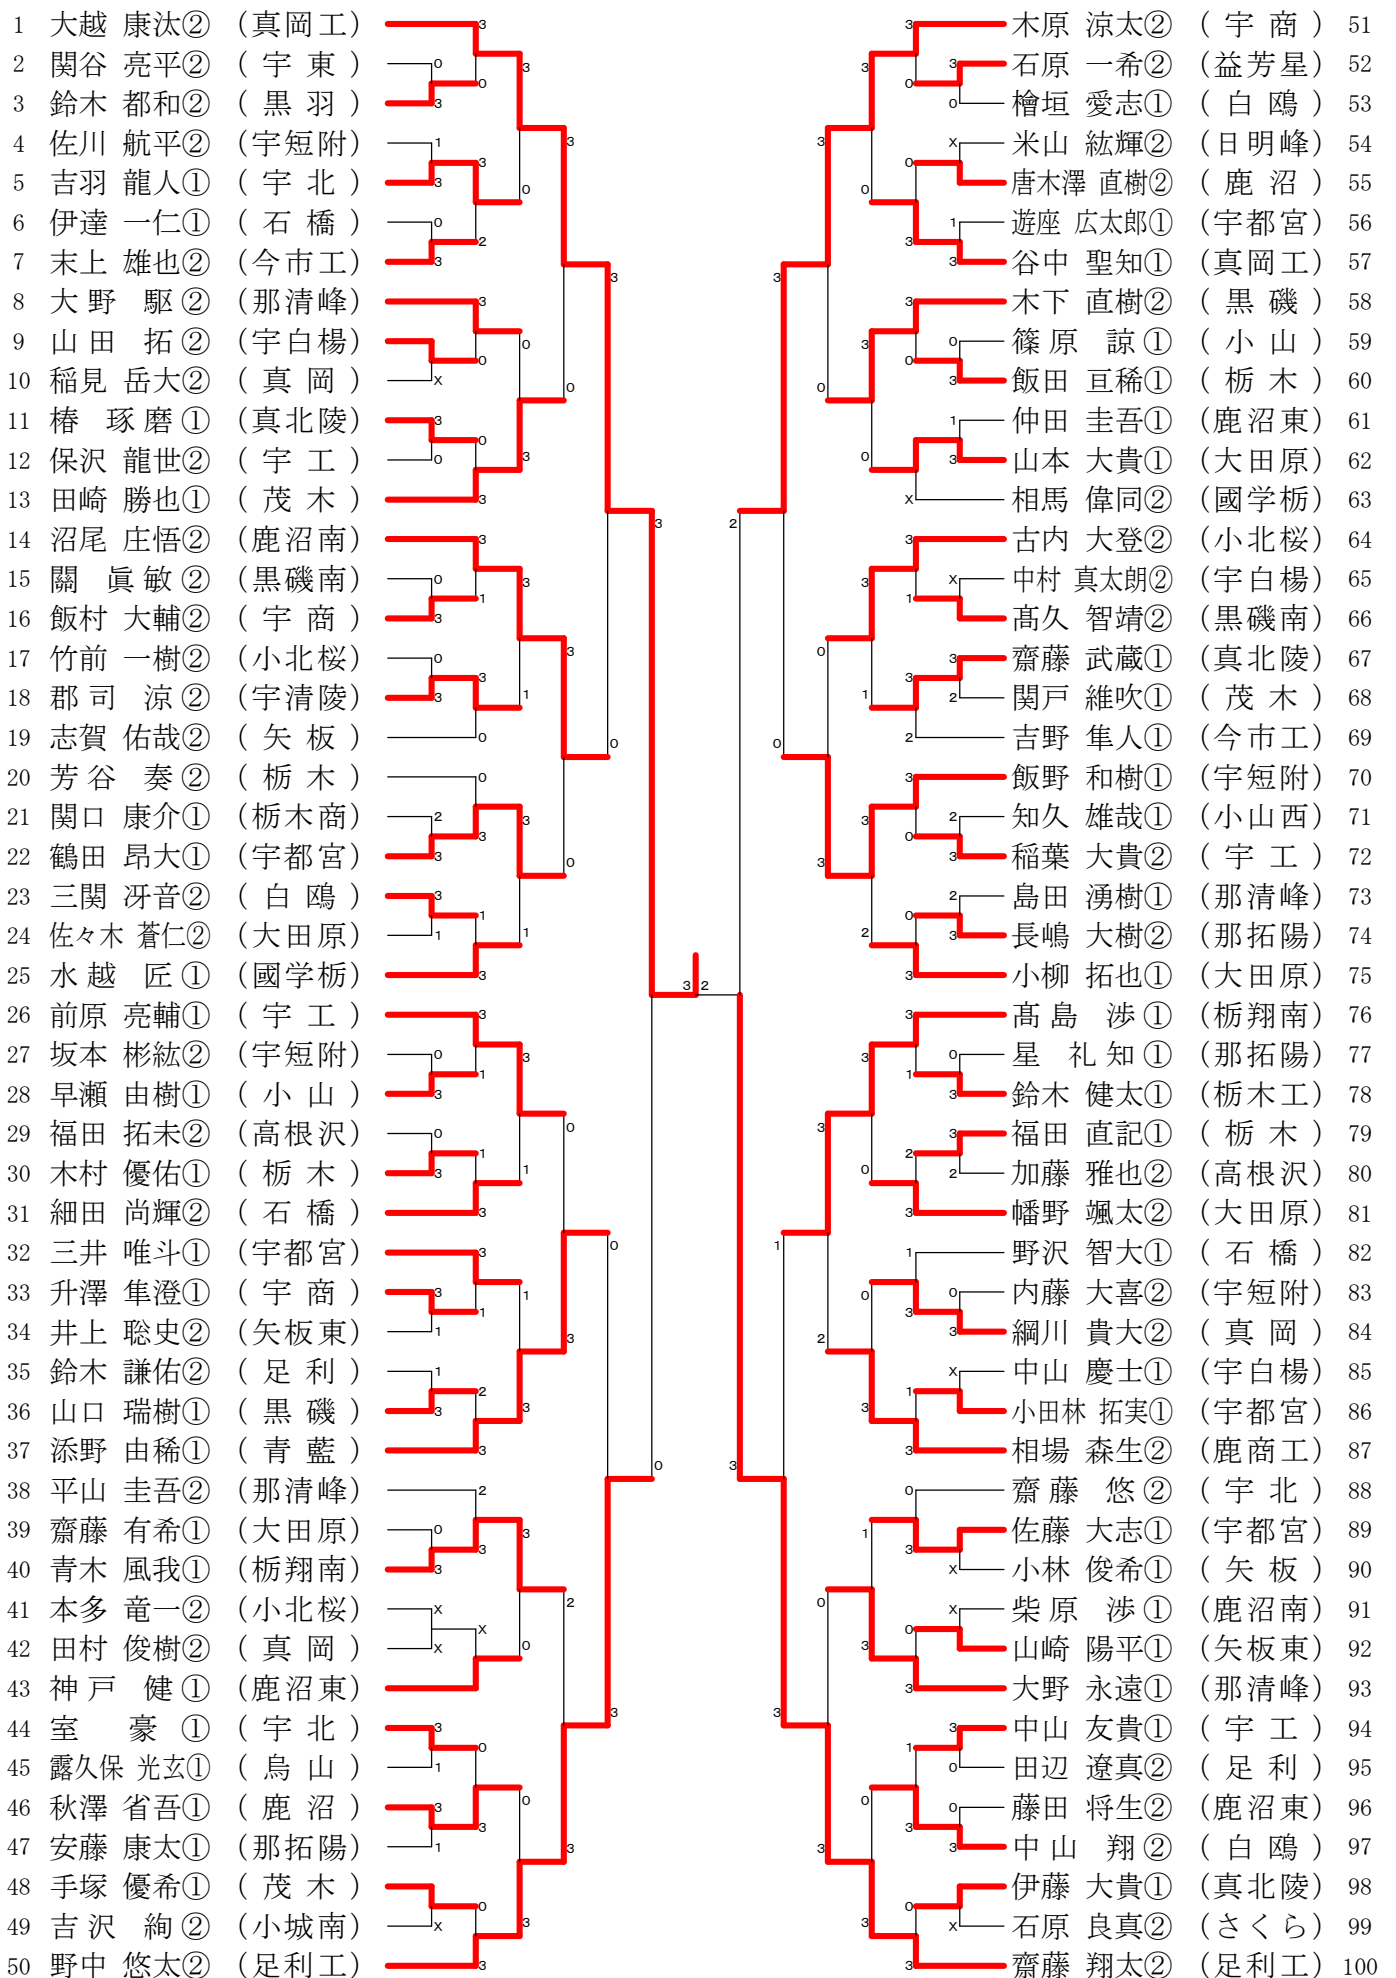

全国高等学校選抜卓球大会シングルの部栃木県予選会

平成29年1月9日

男子シングルスー1

清原体育館

全国高等学校選抜卓球大会シングルの部栃木県予選会

平成29年1月9日

男子シングルスー2

清原体育館