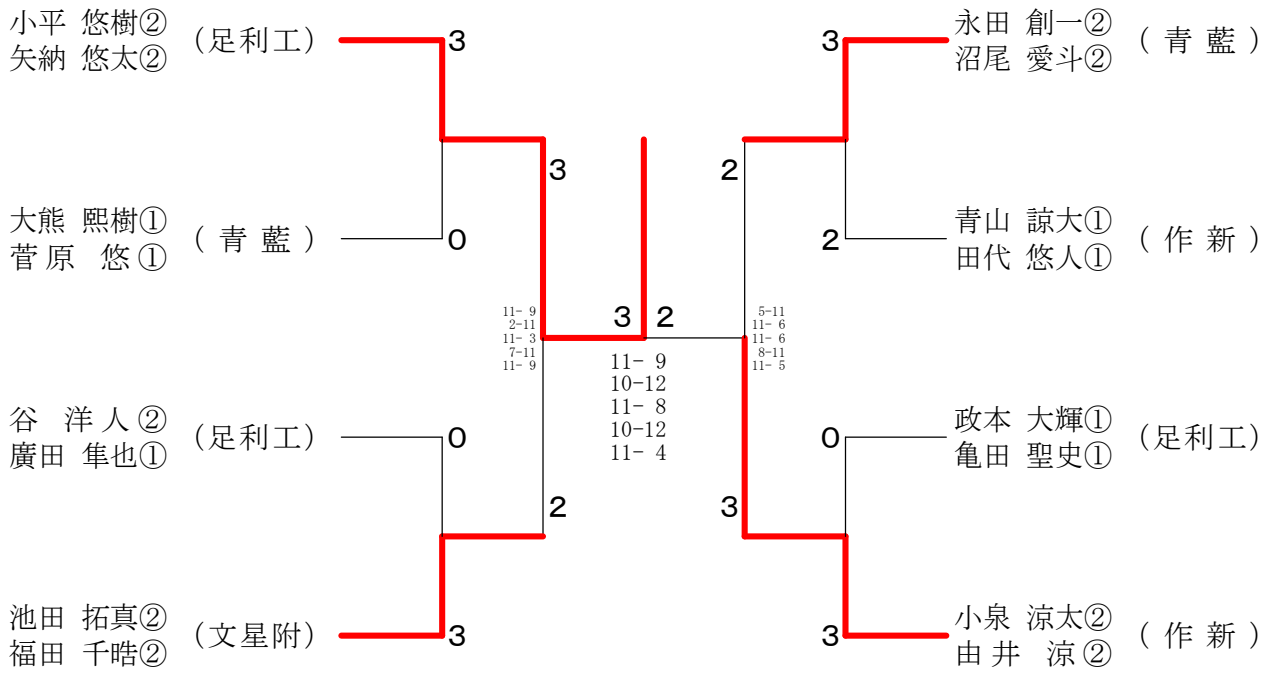

平成30年度栃木県高等学校新人卓球大会

男子ダブルスー4

平成30年度栃木県高等学校新人卓球大会

女子ダブルスー1

平成30年度栃木県高等学校新人卓球大会

女子ダブルスー2

平成30年度栃木県高等学校新人卓球大会

男子ダブルス

女子ダブルス